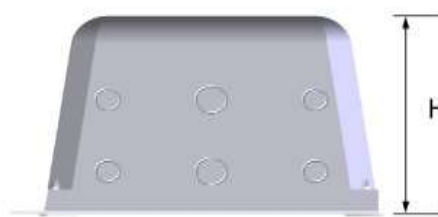

SAFE BOX MINI

16mm og 20mm røruttak
Oppfyller TEK10 med lokk
Lett å tilpasse på trange plasser
Magnetholder i senter av lokk

DOWNLIGHTKASSER

Ei.Nr. 32 097 00	Safe Box mini
Ei.Nr. 32 097 01	Lokk flatt
Ei.Nr. 32 097 14	Lokk 50mm (for 50mm nedforing)
Ei.Nr. 88 505 00	Sentermagnet
Ei.Nr. 12 563 00	Gummimuffe

Ved bruk av magnet i lokket kan du enkelt lokalisere boksen

Sertifisering NEMKO testet

Materiale PP-VO

Fra start til ferdig bygg!

L = 222 mm
B = 220 mm
H = 140 mm

FDV

Eltrode AS
Lyseveien 15
3531 Krokkleiva