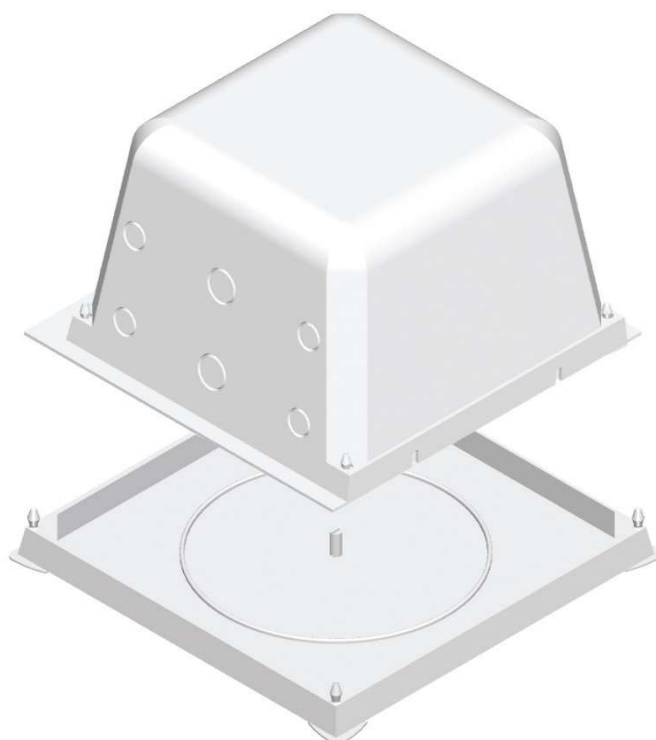

SAFE BOX MINI

16mm og 20mm røruttak
Oppfyller TEK10 med lokk
Lett å tilpasse på trange plasser
Magnetholder i senter av lokk

DOWNLIGHTKASSER

Ei.Nr. 32 097 00	Safe Box mini
Ei.Nr. 32 097 01	Lokk flatt
Ei.Nr. 32 097 14	Lokk 50mm (for 50mm nedforing)
Ei.Nr. 88 505 00	Sentermagnet
Ei.Nr. 12 563 00	Gummimuffe

Ved bruk av magnet i lokket kan du enkelt lokalisere boksen

Sertifisering NEMKO testet

Materiale PP-VO

Fra start til ferdig bygg!

L = 222 mm
B = 220 mm
H = 140 mm

FDV

Eltrode AS
Lyseveien 15
3531 Krokkleiva