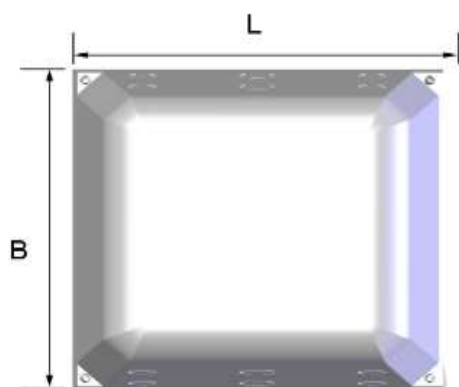

SAFE BOX MINI

16mm og 20mm røruttak
Oppfyller TEK10 med lokk
Lett å tilpasse på trange plasser
Magnetholder i senter av lokk

DOWNLIGHTKASSER

Ei.Nr. 32 097 00	Safe Box mini
Ei.Nr. 32 097 01	Lokk flatt
Ei.Nr. 32 097 14	Lokk 50mm (for 50mm nedforing)
Ei.Nr. 88 505 00	Sentermagnet
Ei.Nr. 12 563 00	Gummimuffe

Ved bruk av magnet i lokket kan du enkelt lokalisere boksen

Sertifisering NEMKO testet

Materiale PP-VO

Fra start til ferdig bygg!

L = 222 mm
B = 220 mm
H = 140 mm

FDV

Eltrode AS
Lyseveien 15
3531 Krokkleiva