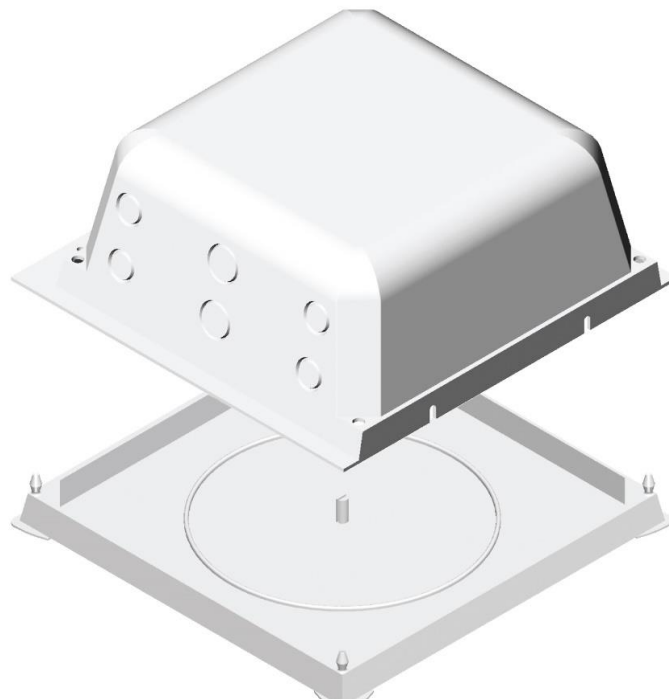

SAFE BOX MINI 90

16mm og 20mm røruttak
Oppfyller TEK10 med lokk
Lett å tilpasse på trange plasser
Magnetholder i senter av lokk

DOWNLIGHTKASSER

El.Nr. 32 097 13	Safe Box mini 90
El.Nr. 32 097 01	Lokk flatt
El.Nr. 32 097 14	Lokk 50mm (for 48mm nedforing)
El.Nr. 88 505 00	Sentermagnet
El.Nr. 12 563 00	Gummimuffe

Ved bruk av magnet i lokket kan du enkelt lokalisere boksen

Materiale PP-VO

Fra start til ferdig bygg!

L = 222 mm
B = 220 mm
H = 90 mm