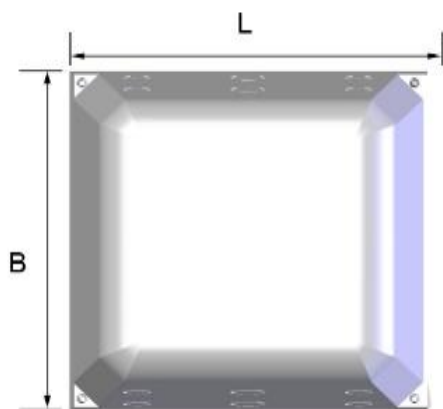

SAFE BOX MINI 90

16mm og 20mm røruttak
Oppfyller TEK10 med lokk
Lett å tilpasse på trange plasser
Magnetholder i senter av lokk

DOWNLIGHTKASSER

El.Nr. 32 097 13	Safe Box mini 90
El.Nr. 32 097 01	Lokk flatt
El.Nr. 32 097 14	Lokk 50mm (for 48mm nedforing)
El.Nr. 88 505 00	Sentermagnet
El.Nr. 12 563 00	Gummimuffe

Ved bruk av magnet i lokket kan du enkelt lokalisere boksen

Materiale PP-VO

Fra start til ferdig bygg!

L = 222 mm
B = 220 mm
H = 90 mm