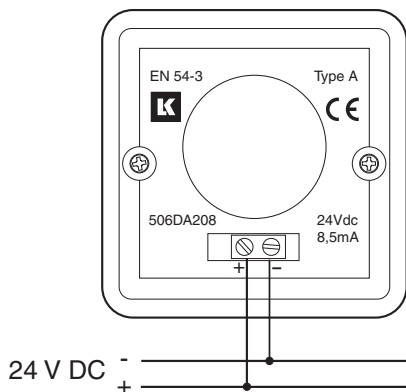

### Tekniske data

Spændingsområde	24 V DC
Egetforbrug	8,5 +/- 1 mA
Omgivelsestemperatur	-5 °C til 45 °C
Ledningsdimension	0,28 - 2,5 mm <sup>2</sup>
Frekvens	3100 Hz ± 15%
Luftfugtighed	5 - 95% RH
Kapslingsklasse	IP21C
Lydtryk ved 1 m afstand	Min. 69 dB(A) ved 20 V DC
Sikringstype	F250 mA
Modulstørrelse	1 M
Standarder	Se online katalog
Direktiver	Se online katalog