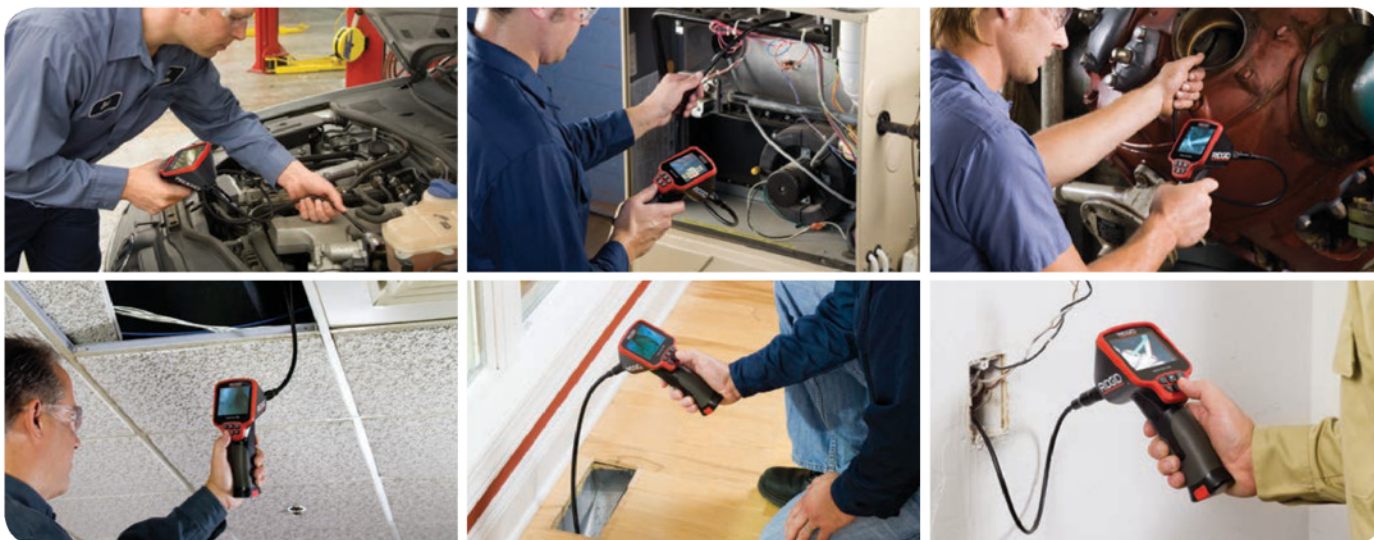

Med forbehold for trykfejl. RIDGID® forbeholder sig retten til at ændre design og specifikation af produkter uden forudgående varsel eller ændring i brochurer. For vort komplette program venligst se RIDGID kataloget eller RIDGID.com.

© 2017 RIDGID, Inc. The Emerson logo and RIDGID logo are registered trademarks of Emerson Electric Co. or RIDGID, Inc. in the U.S. and other countries. All other trademarks belong to their respective holders.

FORHANDLER

RIDGID

RIDGID Scandinavia A/S
Drejergangen 3C,
DK-2690 Karlslunde
Denmark

Tel: 80 88 73 55
ridgid.scandinavia@emerson.com
RIDGID.dk