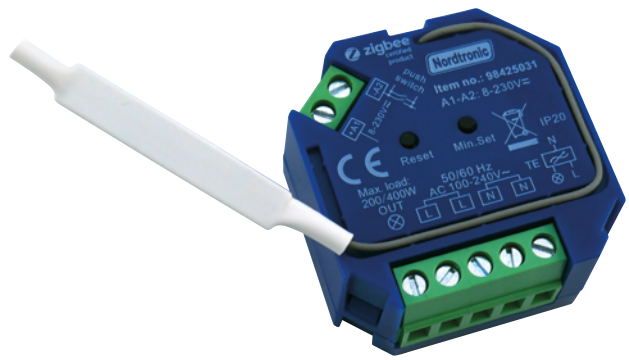

# Box Dimmer Zigbee

## Tekniske data

Spænding	100-240VAC 50 Hz
Udgangsstrøm	Max. 1,5A
Max. dæmper last	400W
Max. effekttab	4W
Dæmpningstype	Bagkant
Udvendige mål	L: 45,5 mm, B: 45 mm, H: 20,5 mm
IP-klasse	IP20
Materiale	Plast
Miljø	Indendørs
Garanti	2 år
Godkendelser	CE

## Produktinformation

- Zigbee bagkantsdæmper (baseret på seneste Zigbee 3.0 protocol)
- Bagkants dæmper: LED 0-200W / Halogen 0-400W
- Mulighed for videresløjfning med skrueterminaler
- Kompatibel med universelle Zigbee gateways
- Har input for fjedertryk 8-230V
- Passer i 68 mm PL loftdåse eller Eurodåse
- Memoryfunktion for dæmpning