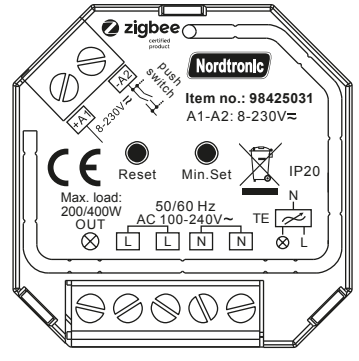

# Box Dimmer Zigbee

## Tekniske data

Spænding	100-240VAC 50 Hz
Udgangsstrøm	Max. 1,5A
Max. dæmper last	400W
Max. effekttab	4W
Dæmpningstype	Bagkant
Udvendige mål	L: 45,5 mm, B: 45 mm, H: 20,5 mm
IP-klasse	IP20
Materiale	Plast
Miljø	Indendørs
Garanti	2 år
Godkendelser	CE

## Produktinformation

- Zigbee bagkantsdæmper (baseret på seneste Zigbee 3.0 protocol)
- Bagkants dæmper: LED 0-200W / Halogen 0-400W
- Mulighed for videresløjfning med skrueterminaler
- Kompatibel med universelle Zigbee gateways
- Har input for fjedertryk 8-230V
- Passer i 68 mm PL loftdåse eller Eurodåse
- Memoryfunktion for dæmpning