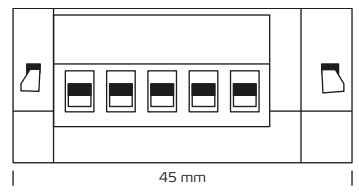

*Tegningen er ikke målfast

NB: Anvend altid kabler af en type, der er godkendt til fast installation efter Stærkstrømsbekendtgørelsens krav og gældende SIK-meddelelser. I tilfælde af at kabler er i berøring med lampedåsen, brug kabler med en driftstemperatur på minimum 70° C.

Varenummer	EAN-nr.	Farve
98425031	5704629000667	Blå