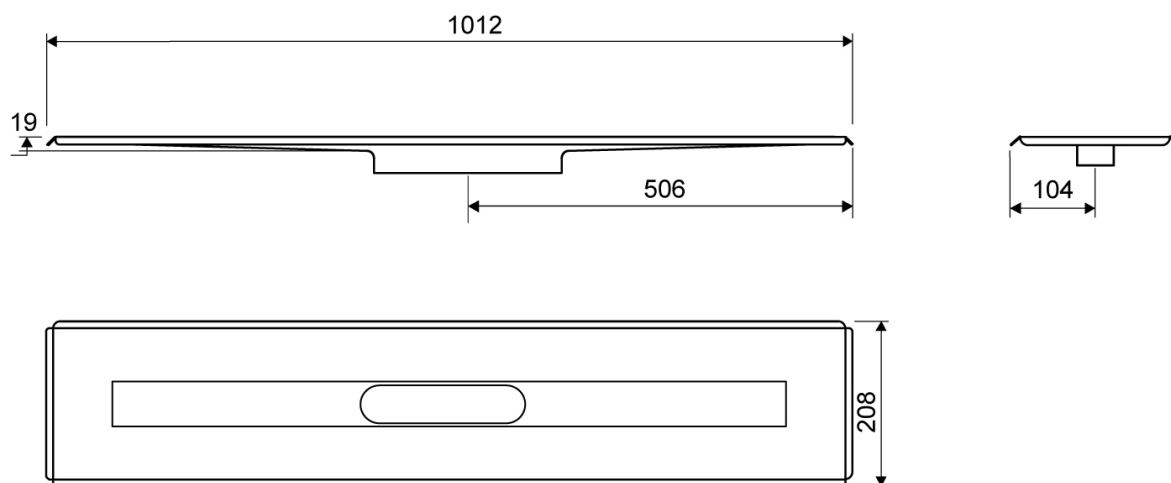

# 3004.0900

VVS: 155002900

Afløbsarmatur | 3004

Til bruseniche uden faste vægge.

Afløbsarmaturet har ingen vægflanger. Inkl. fire højdejusterbare fødder (40-90mm).

## Specifikationer

ARTIKEL NR	DB (TIDL. TUN)	VVS NUMBER
3004.0900	1410676	155002900
VÆGT INKL EMBA	VÆGT EXCL EMBA	MATERIALE
4200 g	4000 g	Rustfri stål (AISI 304)
ANVENDELSE	OVERFLADE	MEMBRAN
Linjeafløb	Bejdset	Smøremembran eller membrandug
GULVKONSTRUKTION	GULVBELÆGNING	MONTERING
Alle	Fliser/klinker	6 mm plugs 6 mm skruer. Torx 20
CENTER (C)	INDBYGNINGSLÆNGDE (L)	HØJDE (H)
506 mm	1012 mm	19 mm
LÆNGDEMODEL		
900 mm		