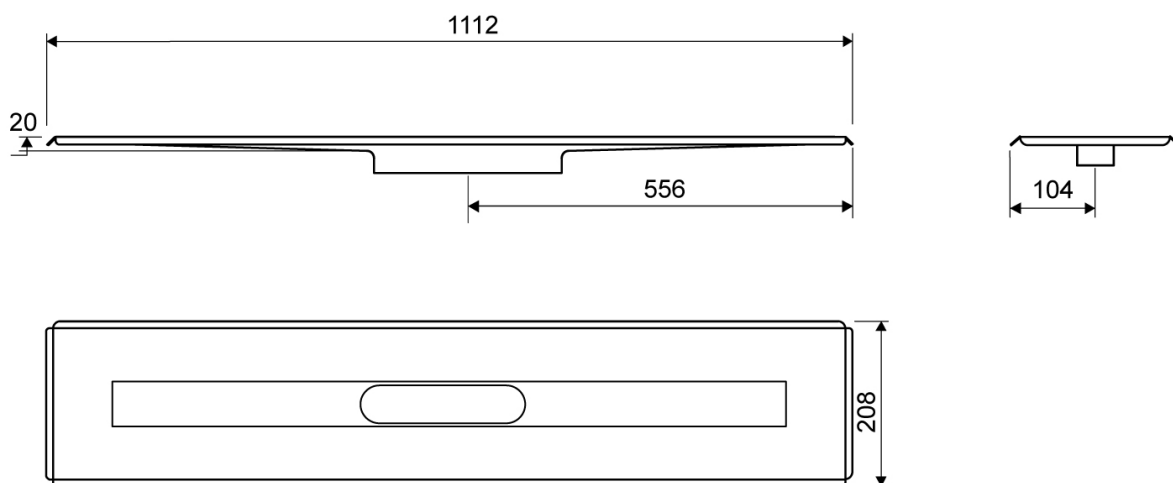

3004.1000

VVS: 155002100

Afløbsarmatur | 3004

Til bruseniche uden faste vægge.

Afløbsarmaturet har ingen vægflanger. Inkl. fire højdejusterbare fødder (40-90mm).

Specifikationer

ARTIKEL NR	VVS NUMBER	VÆGT INKL EMBA
3004.1000	155002100	4300 g
VÆGT EXCL EMBA	MATERIALE	ANVENDELSE
4100 g	Rustfri stål (AISI 304)	Linjeafløb
OVERFLADE	MEMBRAN	GULVKONSTRUKTION
Bejdset	Smøremembran eller membrandug	Alle
GULVBELÆGNING	MONTERING	CENTER (C)
Fliser/klinker	6 mm plugs 6 mm skruer. Torx 20	556 mm
INDBYGNINGSLÆNGDE (L)	HØJDE (H)	LÆNGDEMODEL
1112 mm	20 mm	1000 mm