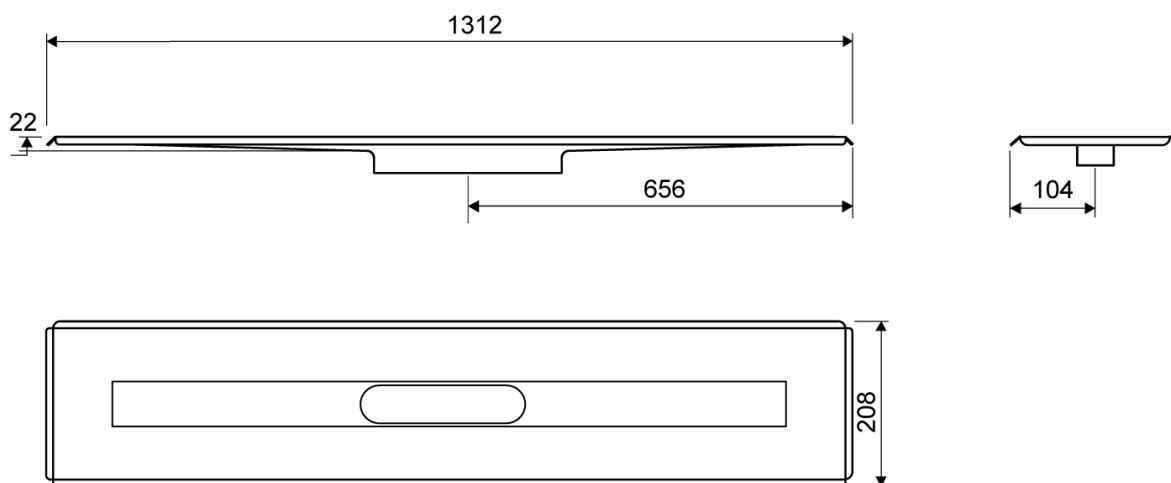

3004.1200

VVS: 155002120

Afløbsarmatur | 3004

Til bruseniche uden faste vægge.

Afløbsarmaturet har ingen vægflanger. Inkl. fire højdejusterbare fødder (40-90mm).

Specifikationer

ARTIKEL NR	VVS NUMBER	VÆGT INKL EMBA
3004.1200	155002120	4400 g
VÆGT EXCL EMBA	MATERIALE	ANVENDELSE
4200 g	Rustfri stål (AISI 304)	Linjeafløb
OVERFLADE	MEMBRAN	GULVKONSTRUKTION
Bejdset	Smøremembran eller membrandug	Alle
GULVBELÆGNING	MONTERING	CENTER (C)
Fliser/klinker	6 mm plugs 6 mm skruer. Torx 20	656 mm
INDBYGNINGSLÆNGDE (L)	HØJDE (H)	LÆNGDEMODEL
1312 mm	22 mm	1200 mm