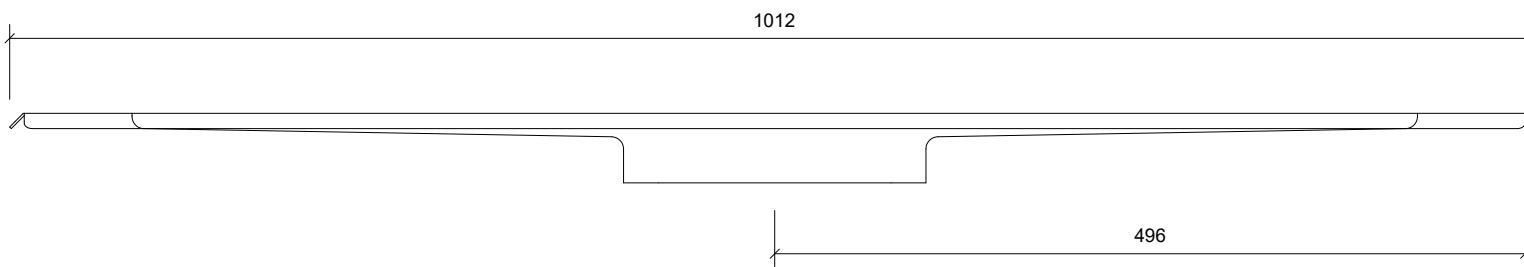

Plan/Plan/Draufsicht

Front Opstalt/Front Elevation/Frontansicht

Side Opstalt/Side Elevation/Seitenansicht

Unidrain 3000 Line

DK Afløbsarmatur | gulv | fritliggende, 900 mm
 EN Drain unit | floor | open floor, 900 mm
 DE Ablaufarmatur | Boden | frei im Boden, 900 mm