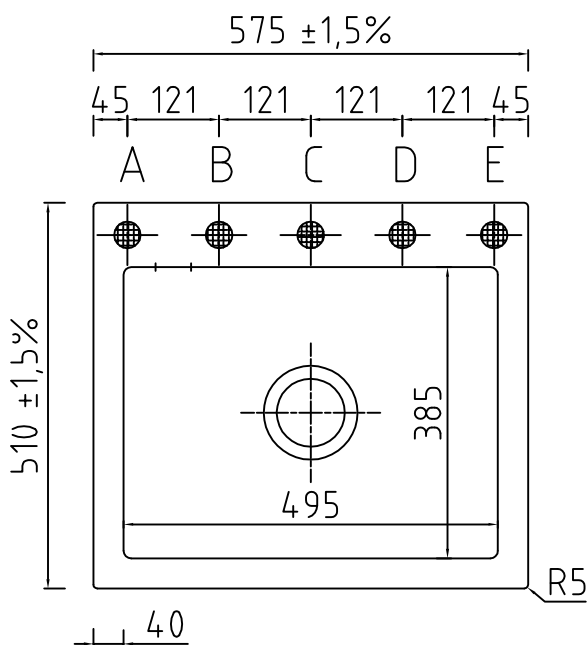

Mera 57 keramik køkkenvask

Udskæringsmål

Varenr. 11057 samt alle farvevarianter

UDSKÆRINGSMÅL Nedfældning
AUSSPARURNG Einbau
CUTOUT Normal instalation

Hanehul: Pos. C, Ø35 mm.