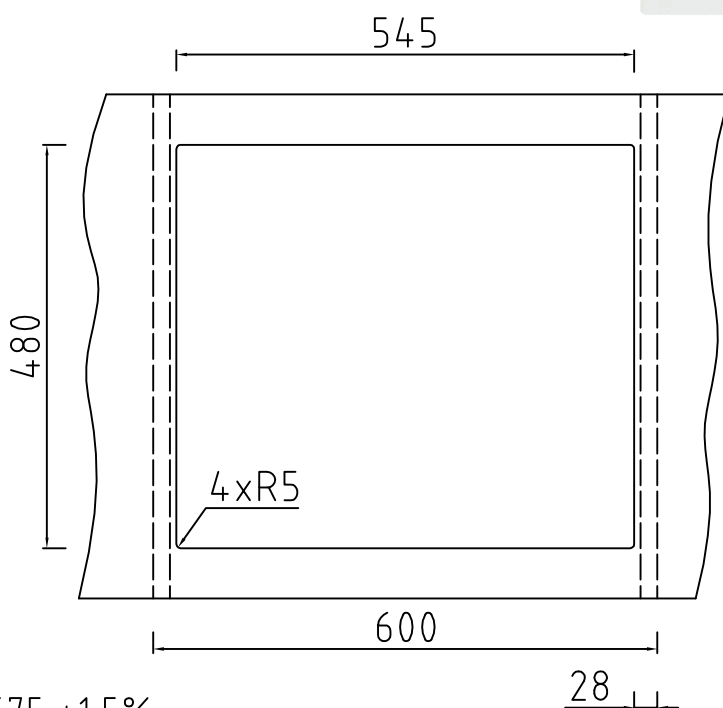

Mera 57 keramik køkkenvask

Udskæringsmål

Varenr. 11057 samt alle farvevarianter

UDSKÆRINGSMÅL Nedfældning
AUSSPARURNG Einbau
CUTOUT Normal instalation

Hanehul: Pos. C, Ø35 mm.