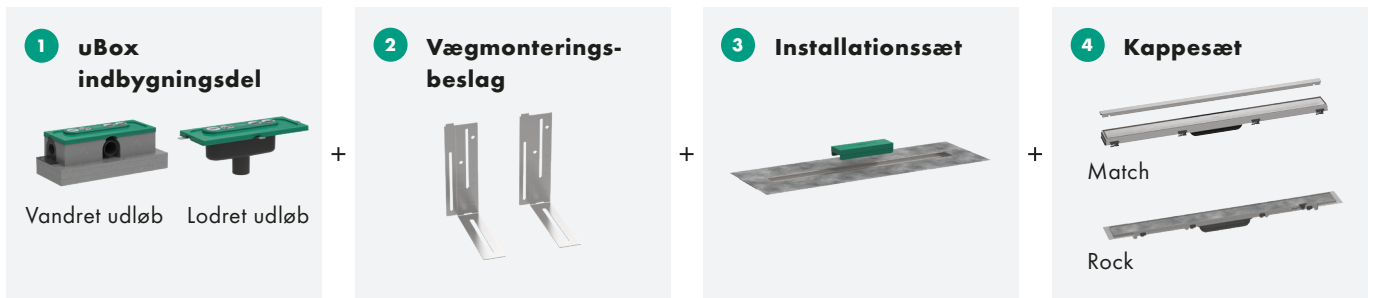

Bestillingsguide

RainDrain Flex

Består af 3 dele. Kappesæt, indbygningsdel og vægbeslag. Kappesættene fås i forskellige længder og overflader, ydermere fås de i varianter til monterig frit i gulvet eller op mod bagvæggen.

Nødvendige dele

1 uBox indbygningsdel

Vandret udløb Lodret udløb

2 Vægmonteringsbeslag

3 Kappesæt

Frit i gulv
Til bagvæg

1 uBox indbygningsdel

Vandret udløb	Lodret udløb
155480150	155480250

2 Vægmonteringsbeslag

Til vandret eller lodret udløb
155480904

3 Kappesæt

Overflade	Placering	700 mm	800 mm	900 mm	1000 mm	1200 mm
Steel	Frit i gulv	155481467	155481468	155481469	155481560	155481562
	Til bagvæg	155481667	155481668	155481669	155481760	155481762
Mat sort	Frit i gulv	155481497	155481498	155481499	155481590	155481592
	Til bagvæg	155481697	155481698	155481699	155481790	155481792
Krom	Frit i gulv	155481447	155481448	155481449	155481540	155481542
	Til bagvæg	155481647	155481648	155481649	155481740	155481742
Poleret guld	Frit i gulv	155481457	155481458	155481459	155481550	155481552
	Til bagvæg	155481657	155481658	155481659	155481750	155481752
Børstet sort krom	Frit i gulv	155481437	155481438	155481439	155481530	155481532
	Til bagvæg	155481637	155481638	155481639	155481730	155481732
Mat hvid	Frit i gulv	155481487	155481488	155481489	155481580	155481582
	Til bagvæg	155481687	155481688	155481689	155481780	155481782
Børstet bronze	Frit i gulv	155481427	155481428	155481429	155481520	155481522
	Til bagvæg	155481627	155481628	155481629	155481720	155481722

Bestillingsguide

RainDrain Match og Rock

RainDrain Match og Rock består af et kappesæt, et installationssæt, en indbygningsdel og et vægbeslag. Kappesættene fås i forskellige længder og overflader.

Nødvendige dele