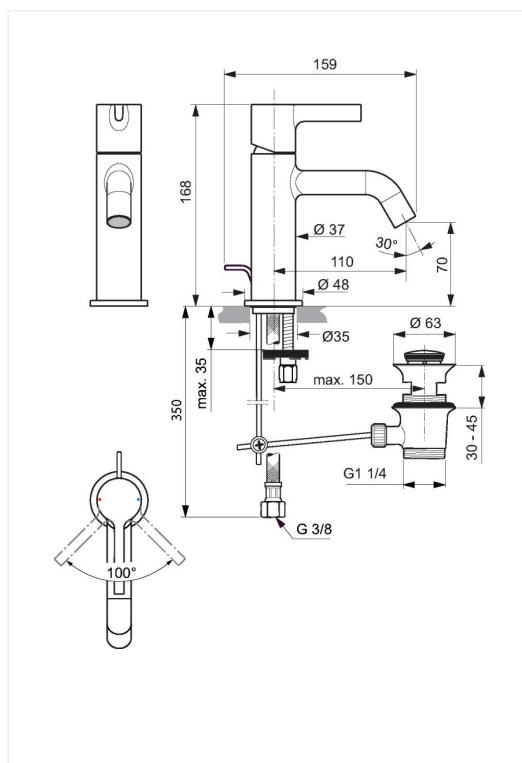

Ideal Standard Joy

Håndvaskarmatur m/træk-op bundventil

Varenummer: BC851AA

VVS: 702015504

Varianter:

 (<http://www.borma.dk/produkts%C3%B8gning/joy?GroupID=GROUP149>) 

(<http://www.borma.dk/produkts%C3%B8gning/joy-1?GroupID=GROUP149>) 

(<http://www.borma.dk/produkts%C3%B8gning/joy-2?GroupID=GROUP149>) 

(<http://www.borma.dk/produkts%C3%B8gning/joy-3?GroupID=GROUP149>)

- krom
- 1-grebs
- med bundventil
- keramisk kartouche
- kan temperaturbegrænses
- integreret spareluftblander 5 l/min.
- 110 mm tudfremspring
- tilgange: flexslanger G3/8"

Ideal Standard Joy Håndvaskarmatur – BC851AA/702015.504

Type: Etgrebsarmatur til håndvask, med keramisk kartouche der kan temperaturbegrænses. Med greb i metal. Integreret spareluftblander 5 l/min. Med bundventil og træk-op stang.

Overflade: Krom

Mål: Tudfremspring 110 mm, højde til tududløb 70 mm

Trykgruppe: 150 kPa, normal vandstrøm qn= 0,1 l/s. Støjgruppe 1.