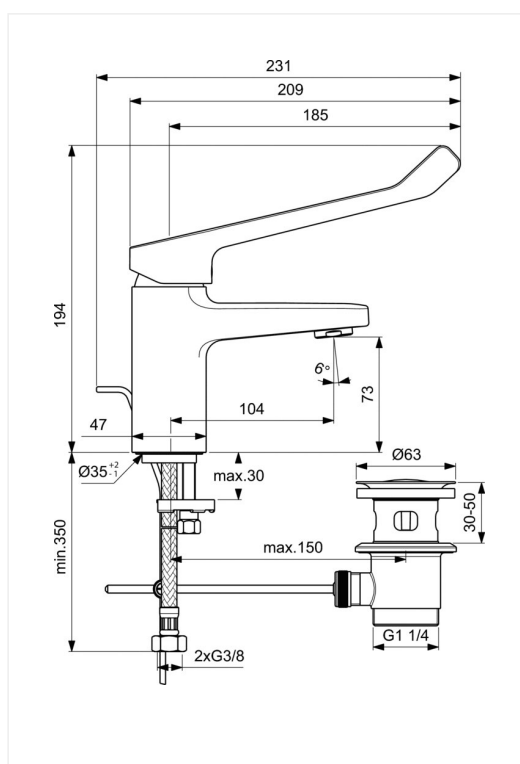

Ideal Standard Ceraplan Care

Håndvaskarmatur H75 m/træk-op bundventil

Varenummer: BD218AA

VVS: 702061334

- krom
- ekstra langt greb
- keramisk kartouche
- kan temperaturbegrænses
- 24 mm spareluftblander 5 l/min.
- 104 mm tudfremspring, højde 73 mm
- tilgange: flexslanger G3/8"

Ideal Standard Ceraplan Care Håndvaskarmatur - BD218AA/702061.334

Type: Et-grebs håndvaskarmatur med træk-op bundventil, med ekstra langt greb for lettere betjening. Keramisk kartouche der kan temperaturbegrænses. 24 mm spareperlator, 5l/min

Mål: Tudfremspring 104 mm, tudhøjde 73 mm

Overflade: Krom

Trykgruppe: 150 kPa, normal vandstrøm qn= 0,1 l/s. Støjgruppe 1