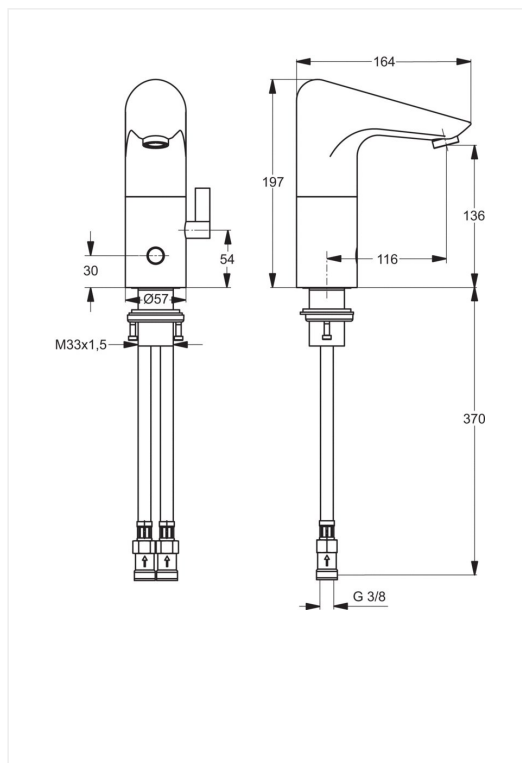

Ideal Standard Ceraplus Sensor

Håndvaskarmatur 6V m/blander

Varenummer: A4152AA

VVS: 704192304

Varianter:

Erstatter Børma F1739AA/704192104

Fjernbetjening til programmering

(tilkøb) A961765NU

- tidsbestemt flow

- fast gennemstrømningsfrekvens

- krom
- elektronisk
- uden bundventil
- vandalsikret perlator
- 6 l/min. laminarstråle (ingen luftindblanding)
- integreret batteri (6V)
- sikkerhedsstop efter 55 sek. konstant aktivering
- 116 mm tudfremspring
- tilgange: flexslanger G3/8"
- med blander (dog begrænset varmt vand -indbygget skoldningsspærre)
- programmerbar gennemskylningsinterval (kræver fjernbetjening)

KIWA Godkendelse: K95243

(<https://www.kiwa.com/nl/en/news/certified-companies-and-organizations/certified-companies-and-organizations/?scope=&q=ideal+standard&brl=&cert=>)

Ideal Standard Ceraplus håndvaskarmatur – A4152AA/704192.304

Type: Sensorarmatur til håndvask, med vandalsikret spareperlator 6 l/min. med laminarflow dvs. ingen luftindblanding, for at undgå luftbårne vandbakterier. Med sikkerhedsstop efter 55 sek. uafbrudt flow og mulighed for automatisk gennemskylning efter valgt time-interval uden flow, for at undgå stillestående vand. Med temperaturvælger og langtidsholdbart lithium batteri (6V)

Overflade: Krom

Mål: Tudfremspring 116 mm, højde til tududløb 136 mm

Trykgruppe: 300 kPa, normal vandstrøm qn= 0,1 l/s. Støjgruppe 1.