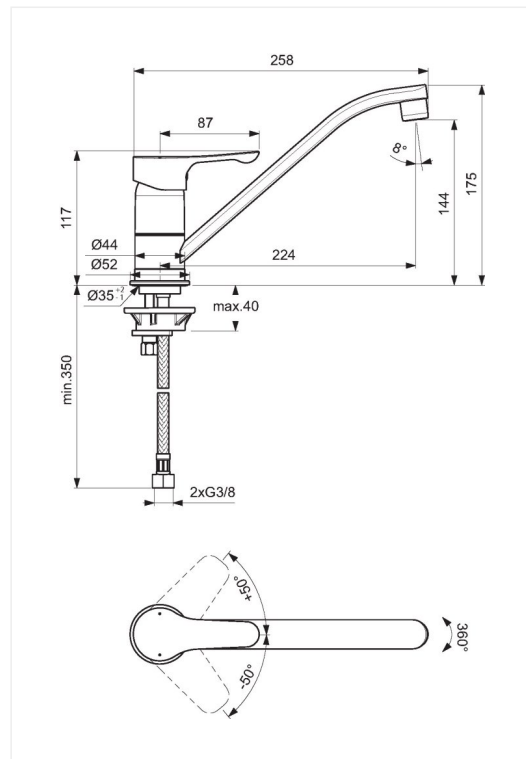

Ideal Standard Alpha

Køkkenarmatur

Varenummer: BC490AA

VVS: 705712504

- krom
- 1-grebs
- keramisk kartouche
- vandsparer (click)
- kan temperaturbegrænses
- 22 mm luftblander
- 224 mm tudfremspring
- tilgange: flexslanger G3/8"

Trykgruppe: 300 kPa (Max flow 9 l/min. ved 3 bar) Støjgruppe 1.

	P	bar			
	T	°C			l/min
					9