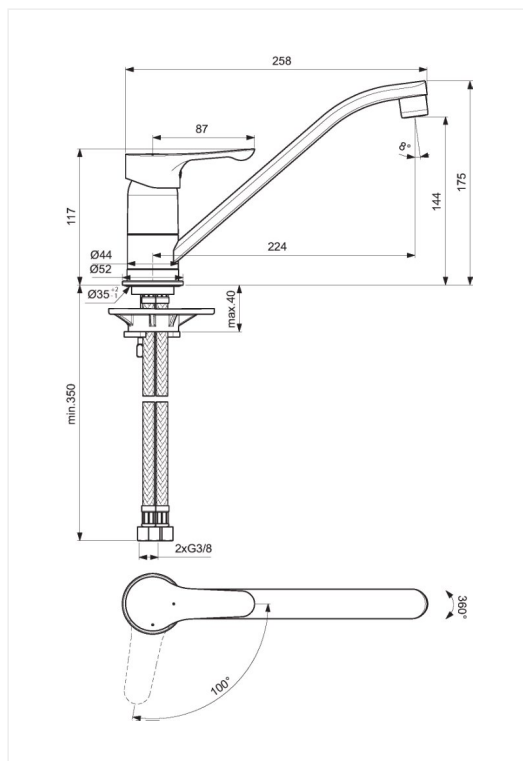

## Ideal Standard Alpha BlueStart

Køkkenarmatur

Varenummer: BC662AA

VVS: 705712604

- krom
- 1-grebs
- keramisk kartouche
- BlueStart®
- 100% koldt vand ved midterstillet greb
- vandsparer (click)
- kan temperaturbegrænses
- 22 mm luftblander
- 224 mm tudfremspring
- tilgange: flexslanger G3/8

**Trykgruppe:** 300 kPa (Max flow 9 l/min. ved 3 bar) Støjgruppe 1.

	P	bar			 Q (3 bar)	
	T	°C				l/min
						9