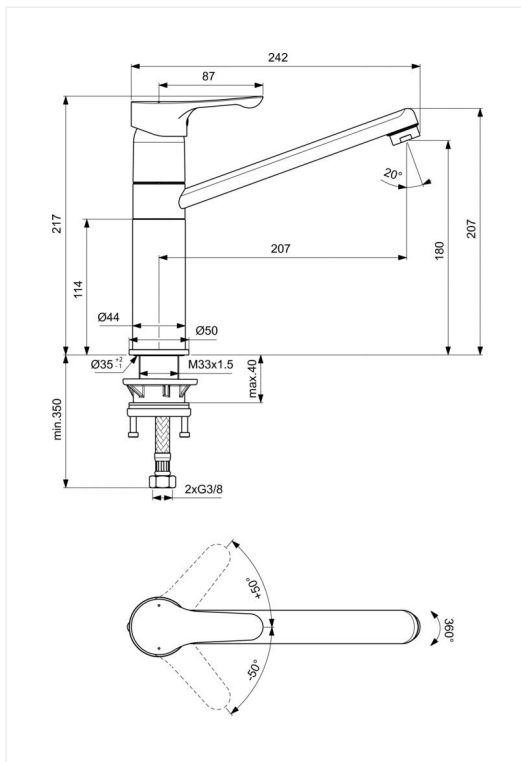

Ideal Standard Alpha

Køkkenarmatur

Varenummer: BC813AA

VVS: 705729504

- krom
- 1-grebs
- keramisk kartouche
- vandsparer (click)
- kan temperaturbegrænses
- 24 mm luftblander
- 207 mm tudfremspring
- tilgange: flexslanger G3/8

Trykgruppe: 300 kPa (Max flow 9 l/min. ved 3 bar) Støjgruppe 1.

 P	bar		 	Q (3 bar) 
 T	°C	