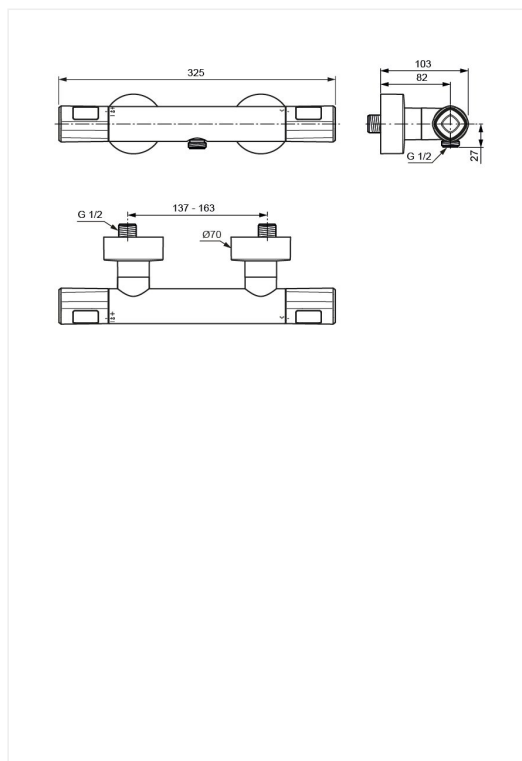

## Ideal Standard Ceratherm T100

Brusetermostat

Varenummer: A7229AA

VVS: 722597304

- krom
- keramisk ventiloverdel
- skoldningsspærre
- vandsparefunktion
- med forskruninger og rosetter der skjuler omløberne
- tilgange: G3/4" omløbere
- afg. G1/2"
- kontraventiler i tilgange

	<b>P</b>	<b>bar</b>			 <b>Q</b> (3 bar)	
	<b>T</b>	<b>°C</b>				<b>l/min</b>
						<b>22</b>