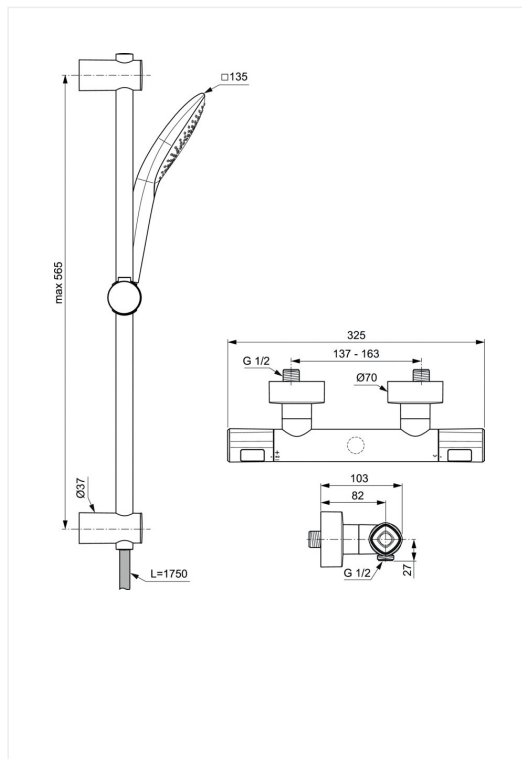

Ideal Standard Ceratherm T100+Idealrain

Sampak Brusetermostat+Brusersæt XL3/600

Varenummer: A7234AA

VVS: 722597804

- krom
- 135 mm Evo Jet Navigo® håndbruser
- 3 strålefunktioner
- antikalkdyser
- vandbegrænser 8 l/min
- 1750 mm idealflexslange
- 600 mm stang
- justerbare beslag
- brusetermostat Ceratherm T100
- med forskruninger og rosetter der skjuler omløberne
- kontraventiler i tilgange

	P	bar			
	T	°C			l/min
					8