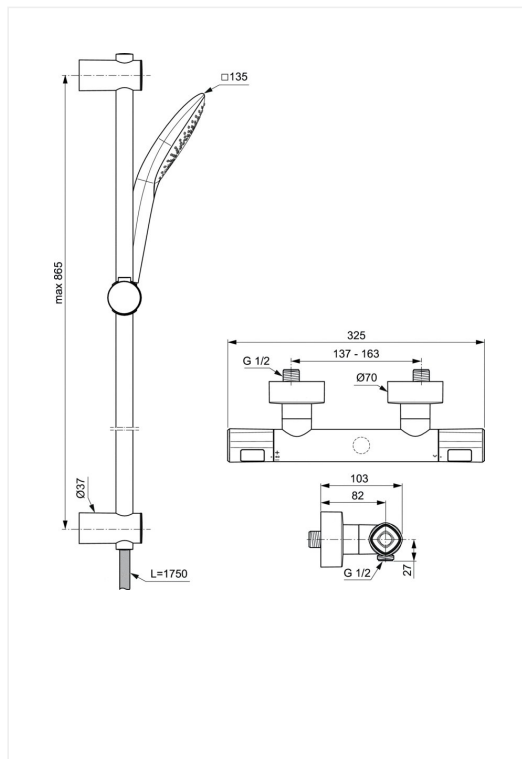

**Ideal Standard Ceratherm
 T100+Idealrain**

Sampak Brusetermostat+Brusersæt XL3/900

Varenummer: A7235AA

VVS: 722597824

- krom
- 135 mm Evo Jet Navigo® håndbruser
- 3 strålefunktioner
- antikalkdyser
- vandbegrænser 8 l/min
- 1750 mm idealflexslange
- 900 mm stang
- justerbare beslag
- brusetermostat Ceratherm T100
- med forskruninger og rosetter der skjuler omløberne
- kontraventiler i tilgange

	P	bar			Q (3 bar) 
	T	°C			l/min
					8