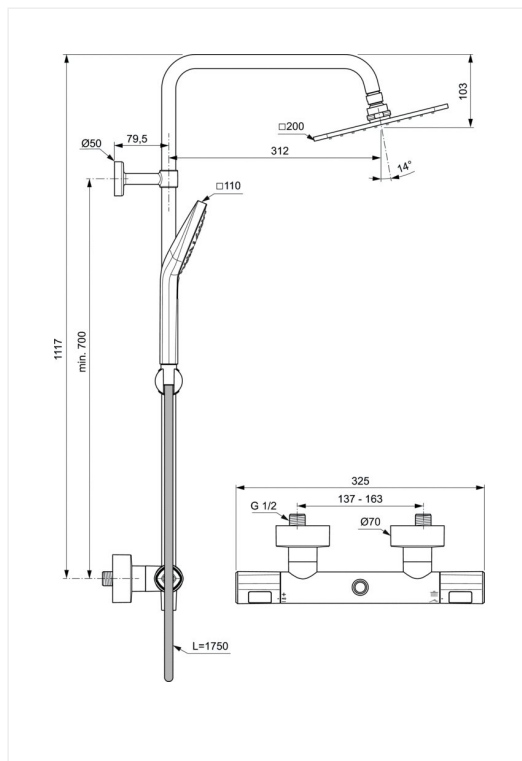

## Ideal Standard Idealrain Ceratherm T100

Brusesystem+Brusermostat

Varenummer: A7240AA

VVS: 722598804

- krom
- 110 mm Diamond Evo Navigo® håndbruser
- 3 strålefunktioner
- antikalkdyser
- vandbegrænser 8 l/min
- 1750 mm idealflexslange
- 200x200 mm hovedbruser 12 l/min.
- justerbar højde af vægbeslag
- justerbar glider
- brusermostat Ceratherm T100
- med forskruninger og rosetter der skjuler omløberne
- kontraventiler i tilgange

 <b>P</b>	<b>bar</b>	 MAX. 10	 5	<b>Q</b> (3 bar)
 <b>T</b>	<b>°C</b>	 MAX. 80	 65 55	 <b>8</b>
				 <b>12</b>