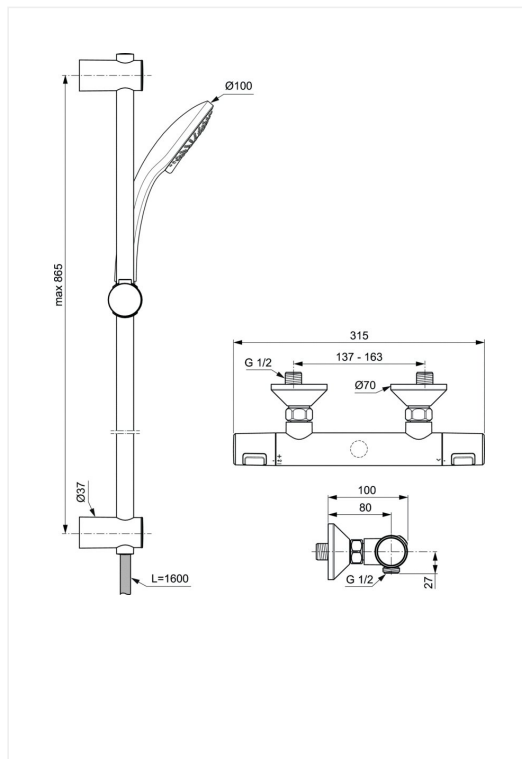

**Ideal Standard Ceratherm  
 T25+Idealrain**

Sampak Brusetermostat+Brusersæt M3/900

Varenummer: A7204AA

VVS: 722605834

- krom
- Ø100 mm håndbruser
- 3 strålefunktioner
- antikalkdyser
- vandbegrænser 8 l/min
- 1600 mm idealflexslange
- 900 mm stang
- justerbare beslag
- brusetermostat Ceratherm T25
- med forskruinger og rosetter
- kontraventiler i tilgange

|   |          |            |   |  |  |
|---|----------|------------|---|--|--|
|  | <b>P</b> | <b>bar</b> |  |  | <b>Q</b><br>(3 bar)<br> |
|  | <b>T</b> | <b>°C</b>  |  |  | <b>l/min</b><br><b>8</b>   |