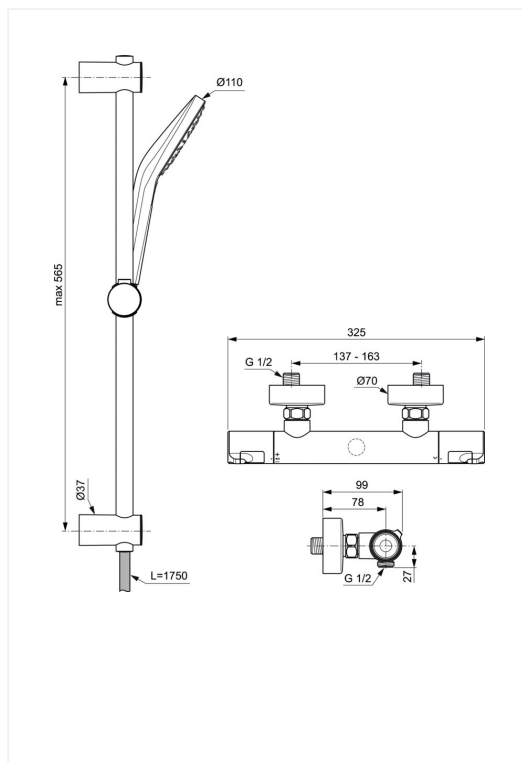

Ideal Standard Ceratherm T50+Idealrain

Sampak Brusetermostat+Brusersæt L3/600

Varenummer: A7217AA

VVS: 722606804

- krom
- Ø110 mm Evo Navigo® håndbruser
- 3 strålefunktioner
- antikalkdyser
- vandbegrænser 8 l/min
- 1750 mm idealflexslange
- 600 mm stang
- justerbare beslag
- brusetermostat Ceratherm T50
- med forskruninger og rosetter
- kontraventiler i tilgange

	P	bar			
	T	°C			l/min
					8