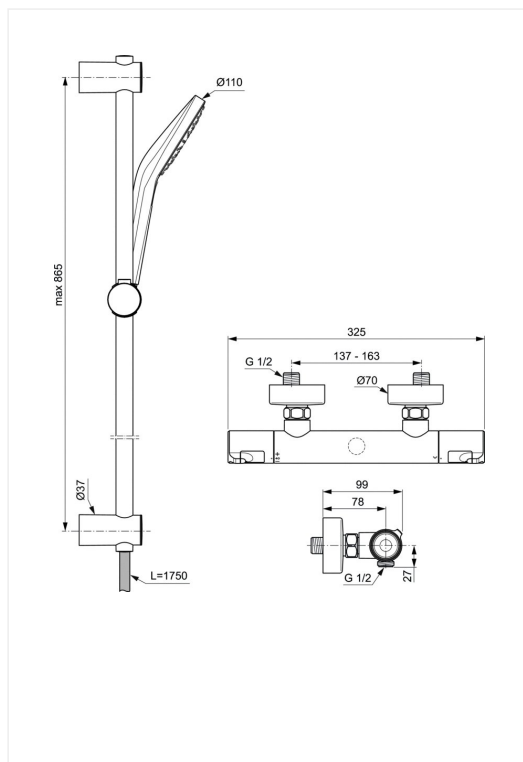

**Ideal Standard Ceratherm
 T50+Idealrain**

Sampak Brusetermostat+Brusersæt L3/900

Varenummer: A7218AA

VVS: 722606834

- krom
- Ø110 mm Evo Navigo® håndbruser
- 3 strålefunktioner
- antikalkdyser
- vandbegrænser 8 l/min
- 1750 mm idealflexslange
- 900 mm stang
- justerbare beslag
- brusetermostat Ceratherm T50
- med forskruninger og rosetter
- kontraventiler i tilgange