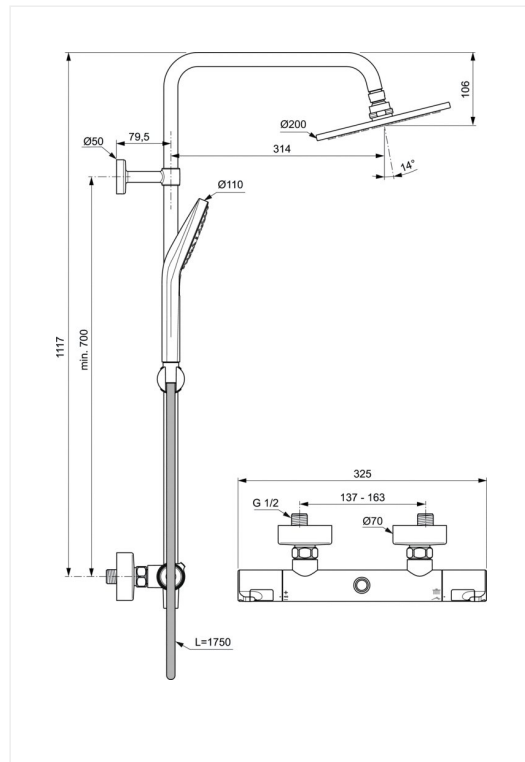

## Ideal Standard Idealrain Ceratherm T50

Brusesystem+brusermostat

Varenummer: A7225AA

VVS: 722609804

- krom
- Ø110 mm Evo Navigo® håndbruser
- 3 strålefunktioner
- antikalkdyser
- vandbegrænser 8 l/min
- 1750 mm idealflexslange
- Ø200 mm hovedbruser 12 l/min.
- justerbar højde af vægbeslag
- justerbar glider
- brusermostat Ceratherm T50
- med forskruninger og rosetter
- kontraventiler i tilgange

### Ideal Standard Idealrain Ceratherm T50 Brusesystem - A7225AA

**Type:** Brusesystem med 200 mm hovedbruser 12 l/min., 110 mm håndbruser med trykknappomskifter mellem 3 strålefunktioner, 8 l/min., termostat med CoolBody, vingegreb i metal, integreret omskifter, med skoldingspærre, keramisk ventiloверdel og med vandsparefunktion til håndbruseren. Begge brusere med antikalkdyser og vandbegrænser. Kontraventiler i tilgange. Justerbar højde af bruserørets vægbeslag. Glat og rengøringsvenlig bruseslange.

**Overflade:** Krom

**Mål:** Bredde: 325 mm, Brusestang 1117 mm, afstand fra armatur til hovedbruser 1011 mm, hovedbruser 200 mm, håndbruser 110 mm, bruseslange 1750 mm.

 <b>P</b>	<b>bar</b>			<b>Q</b> (3 bar)
 <b>T</b>	<b>°C</b>			<b>l/min</b>  <b>8</b>  <b>12</b>