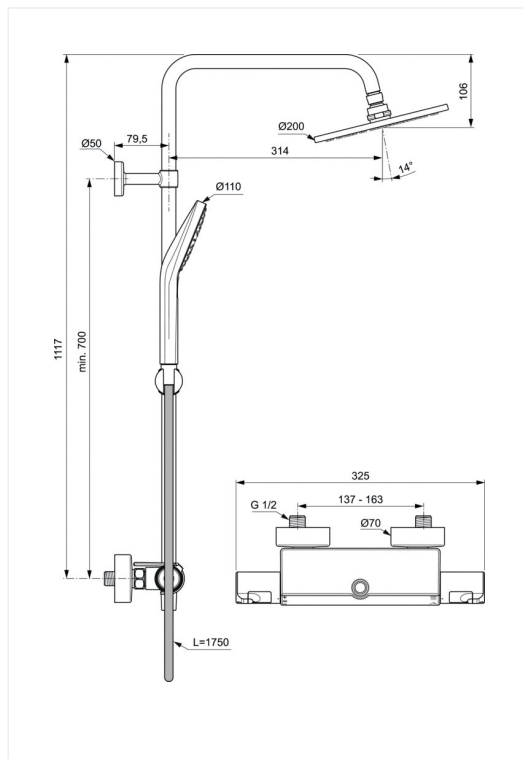

Ideal Standard Idealrain Ceratherm T50

Brusesystem+Brusermostat m/hylde

Varenummer: A7230AA

VVS: 722609824

- krom
- Ø110 mm Evo Navigo® håndbruser
- 3 strålefunktioner
- antikalkdyser
- vandbegrænser 8 l/min
- 1750 mm idealflexslange
- Ø200 mm hovedbruser 12 l/min.
- justerbar højde af vægbeslag
- justerbar glider
- brusermostat Ceratherm T50 m/hylde
- med forskruninger og rosetter
- kontraventiler i tilgange

 P	bar	 MAX. 10	 5	Q (3 bar)
 T	°C	 MAX. 80	 65 55	 8
				 12