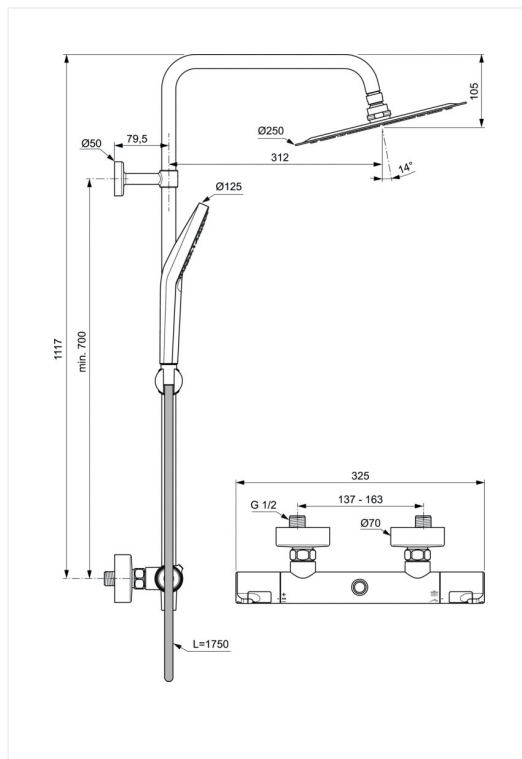

Ideal Standard Idealrain Ceratherm T50

Brusesystem+Brusermostat

Varenummer: A7565AA

VVS: 722609844

- krom
- Ø110 mm Evo Navigo® håndbruser
- 3 strålefunktioner
- antikalkdyser
- vandbegrænser 8 l/min
- 1750 mm idealflexslange
- Ø250 mm hovedbruser 12 l/min.
- justerbar højde af vægbeslag
- justerbar glider
- brusermostat Ceratherm T50
- med forskruninger og rosetter
- kontraventiler i tilgange

 P	bar	 MAX. 10	 5	Q (3 bar)
 T	°C	 MAX. 80	 65 55	 8
				 12