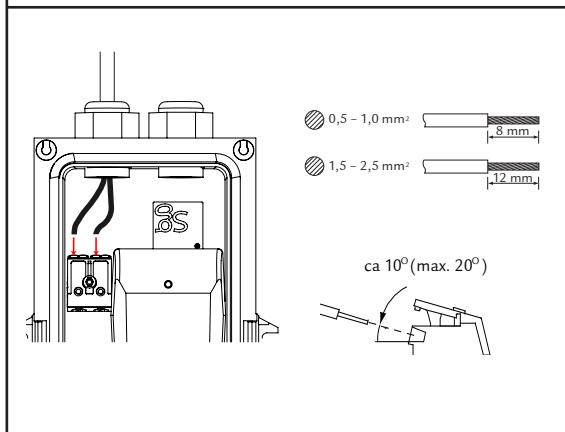

INTERNATIONAL
 SG Lighting Co Ltd.
 Tel: +86 769 88 49 20 88
 cindy@sgdgc.com
 www.sg-as.com

Luna Driver Kit

IP44

20W 24V 220-240V 50/60Hz SELV

<p>Luna</p> <p>24V LED 1W @24V DC IP67</p> <p>51mm</p>	<p>Luna Mini</p> <p>24V LED 1,5W @24V DC IP67</p> <p>28mm 46mm 0,6mm 2x1mm²</p> <p>25mm 22mm</p>	<p>Luna Deco/ Luna Deco Opal</p> <p>24V LED 3W @24V DC IP67</p> <p>60mm 51mm 54mm 44mm</p> <p>40mm</p> <p>2x1mm²</p>
---	--	--