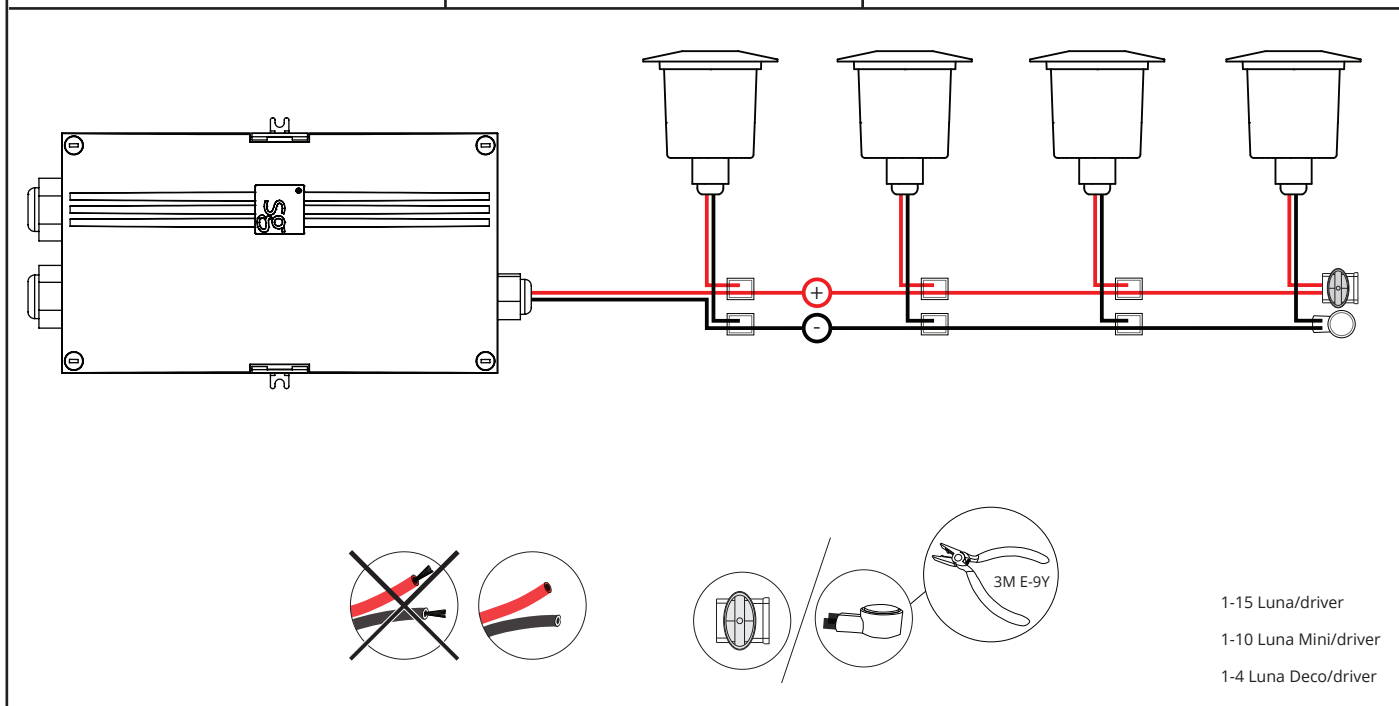

INTERNATIONAL
 SG Lighting Co Ltd.
 Tel: +86 769 88 49 20 88
 cindy@sgdgc.com
 www.sg-as.com

Luna Driver Kit

IP44

20W 24V 220-240V 50/60Hz SELV

<p>Luna</p> <p>24V LED 1W @24V DC IP67</p> <p>51mm</p>	<p>Luna Mini</p> <p>24V LED 1,5W @24V DC IP67</p> <p>28mm 46mm 0,6mm 2x1mm²</p> <p>25mm 22mm</p>	<p>Luna Deco/ Luna Deco Opal</p> <p>24V LED 3W @24V DC IP67</p> <p>60mm 51mm 54mm 44mm</p> <p>40mm</p> <p>2x1mm²</p>
---	--	--