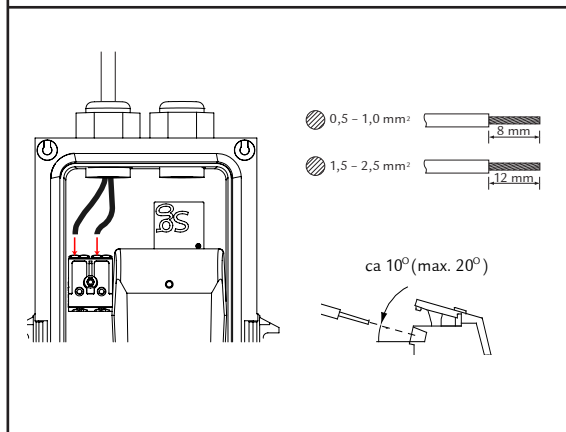

## IP44

20W 24V 220-240V 50/60Hz SELV

<p><b>Luna</b></p> <p>24V LED 1W @24V DC IP67</p> <p>51mm</p>	<p><b>Luna Mini</b></p> <p>24V LED 1,5W @24V DC IP67</p> <p>28mm 46mm 0,6mm 2x1mm<sup>2</sup></p> <p>25mm 22mm</p>	<p><b>Luna Deco/ Luna Deco Opal</b></p> <p>24V LED 3W @24V DC IP67</p> <p>60mm 51mm 54mm 44mm</p> <p>40mm</p> <p>2x1mm<sup>2</sup></p>
---	--	--