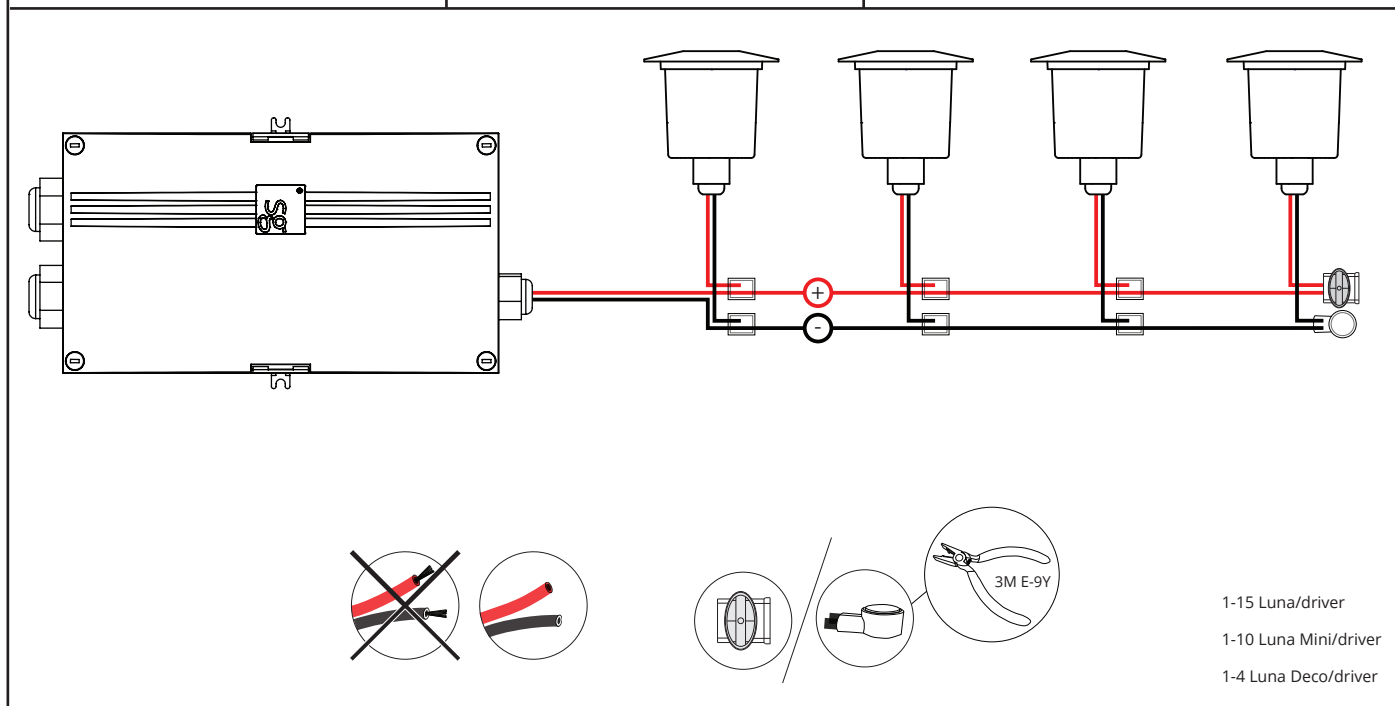

## IP44

20W 24V 220-240V 50/60Hz SELV

<p><b>Luna</b></p> <p>24V LED 1W @24V DC IP67</p> <p>51mm</p>	<p><b>Luna Mini</b></p> <p>24V LED 1,5W @24V DC IP67</p> <p>28mm 46mm 0,6mm 2x1mm<sup>2</sup></p> <p>25mm 22mm</p>	<p><b>Luna Deco/ Luna Deco Opal</b></p> <p>24V LED 3W @24V DC IP67</p> <p>60mm 51mm 54mm 44mm</p> <p>40mm</p> <p>2x1mm<sup>2</sup></p>
---	--	--