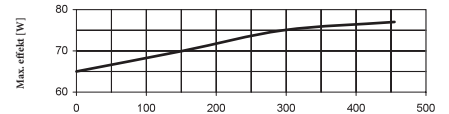

Type	DUKA nr.	DB nr.	VVS nr.
100 VK	169205	5250819	353801200
125 VK	172091	5265251	353801225
160 VK	390438	2056265	353801260

Frisk luft døgnet rundt

Kapacitet 100 VK

Kapacitet 125 VK

Kapacitet 160 VK

Navn	Trade mark	Duka Ventilation		
Model	Model	100 VK	125 VK	160VK
Strømtilslutning [50(60) Hz]	Voltage [50(60) Hz]	1 ~230 V	1 ~230 V	1 ~230 V
Max. effekt	Power	72 W	78 W	78 W
Ampere	Current	0,32 A	0,34 A	0,34 A
Max. volumenstrøm	Max. air capacity	250 m³/h	330 m³/h	455 m³/h
Omdrejningstal	RPM	2820 min ⁻¹	2820 min ⁻¹	2760 min ⁻¹
Lydniveau ved 3 m	Noise level at 3 m	46 dB(A)	46 dB(A)	46 dB(A)
Max. Temperatur område (grd/C.)	Max. transported air temperature [C°]	-25° til +55°	-25° til +55°	-25° til +55°
Godkendelse	Protection rating	IP X4	IP X4	IP X4
SEC klasse	SEC Class	C	C	B

Type	Dimensioner								Vægt
	øD	øD 1	B	B1	L	L1	L2	L3	
100 VK	98 mm	237 mm	253 mm	293 mm	202 mm	23 mm	22 mm	30 mm	3,16 kg
125 VK	123 mm	237 mm	253 mm	293 mm	202 mm	23 mm	22 mm	30 mm	3,16 kg
160 VK	158 mm	278 mm	294 mm	334 mm	200 mm	25 mm	23 mm	30 mm	3,44 kg