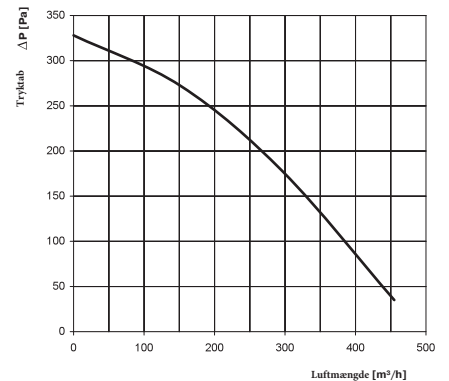

Type	DUKA nr.	DB nr.	VVS nr.
100 VK	169205	5250819	353801200
125 VK	172091	5265251	353801225
160 VK	390438	2056265	353801260

Frisk luft døgnet rundt

Kapacitet 100 VK

Kapacitet 125 VK

Kapacitet 160 VK

Navn	Trade mark	Duka Ventilation		
Model	Model	100 VK	125 VK	160VK
Strømtilslutning [50(60) Hz]	Voltage [50(60) Hz]	1 ~230 V	1 ~230 V	1 ~230 V
Max. effekt	Power	72 W	78 W	78 W
Ampere	Current	0,32 A	0,34 A	0,34 A
Max. volumenstrøm	Max. air capacity	250 m³/h	330 m³/h	455 m³/h
Omdrejningstal	RPM	2820 min ⁻¹	2820 min ⁻¹	2760 min ⁻¹
Lydniveau ved 3 m	Noise level at 3 m	46 dB(A)	46 dB(A)	46 dB(A)
Max. Temperatur område (grd/C.)	Max. transported air temperature [C°]	-25° til +55°	-25° til +55°	-25° til +55°
Godkendelse	Protection rating	IP X4	IP X4	IP X4
SEC klasse	SEC Class	C	C	B

Type	Dimensioner								Vægt
	øD	øD 1	B	B1	L	L1	L2	L3	
100 VK	98 mm	237 mm	253 mm	293 mm	202 mm	23 mm	22 mm	30 mm	3,16 kg
125 VK	123 mm	237 mm	253 mm	293 mm	202 mm	23 mm	22 mm	30 mm	3,16 kg
160 VK	158 mm	278 mm	294 mm	334 mm	200 mm	25 mm	23 mm	30 mm	3,44 kg