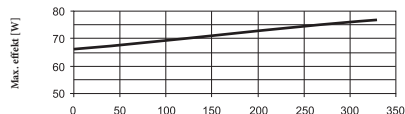

Type	DUKA nr.	DB nr.	VVS nr.
100 VK	169205	5250819	353801200
125 VK	172091	5265251	353801225
160 VK	390438	2056265	353801260

Frisk luft døgnet rundt

Kapacitet 100 VK

Kapacitet 125 VK

Kapacitet 160 VK

Navn	Trade mark	Duka Ventilation		
Model	Model	100 VK	125 VK	160VK
Strømtilslutning [50(60) Hz]	Voltage [50(60) Hz]	1 ~230 V	1 ~230 V	1 ~230 V
Max. effekt	Power	72 W	78 W	78 W
Ampere	Current	0,32 A	0,34 A	0,34 A
Max. volumenstrøm	Max. air capacity	250 m³/h	330 m³/h	455 m³/h
Omdrejningstal	RPM	2820 min ⁻¹	2820 min ⁻¹	2760 min ⁻¹
Lydniveau ved 3 m	Noise level at 3 m	46 dB(A)	46 dB(A)	46 dB(A)
Max. Temperatur område (grd/C.)	Max. transported air temperature [C°]	-25° til +55°	-25° til +55°	-25° til +55°
Godkendelse	Protection rating	IP X4	IP X4	IP X4
SEC klasse	SEC Class	C	C	B

Type	Dimensioner								Vægt
	øD	øD 1	B	B1	L	L1	L2	L3	
100 VK	98 mm	237 mm	253 mm	293 mm	202 mm	23 mm	22 mm	30 mm	3,16 kg
125 VK	123 mm	237 mm	253 mm	293 mm	202 mm	23 mm	22 mm	30 mm	3,16 kg
160 VK	158 mm	278 mm	294 mm	334 mm	200 mm	25 mm	23 mm	30 mm	3,44 kg