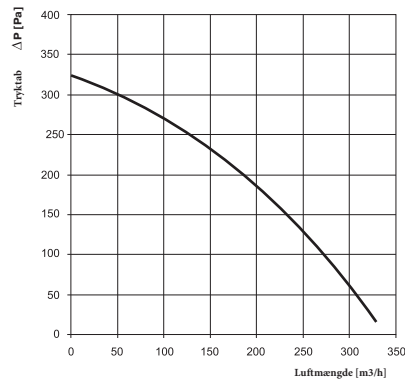

Type	DUKA nr.	DB nr.	VVS nr.
100 VK	169205	5250819	353801200
125 VK	172091	5265251	353801225
160 VK	390438	2056265	353801260

Frisk luft døgnet rundt

Kapacitet 100 VK

Kapacitet 125 VK

Kapacitet 160 VK

Navn	Trade mark	Duka Ventilation		
Model	Model	100 VK	125 VK	160VK
Strømtilslutning [50(60) Hz]	Voltage [50(60) Hz]	1 ~230 V	1 ~230 V	1 ~230 V
Max. effekt	Power	72 W	78 W	78 W
Ampere	Current	0,32 A	0,34 A	0,34 A
Max. volumenstrøm	Max. air capacity	250 m³/h	330 m³/h	455 m³/h
Omdrejningstal	RPM	2820 min ⁻¹	2820 min ⁻¹	2760 min ⁻¹
Lydniveau ved 3 m	Noise level at 3 m	46 dB(A)	46 dB(A)	46 dB(A)
Max. Temperatur område (grd/C.)	Max. transported air temperature [C°]	-25° til +55°	-25° til +55°	-25° til +55°
Godkendelse	Protection rating	IP X4	IP X4	IP X4
SEC klasse	SEC Class	C	C	B

Type	Dimensioner								Vægt
	øD	øD 1	B	B1	L	L1	L2	L3	
100 VK	98 mm	237 mm	253 mm	293 mm	202 mm	23 mm	22 mm	30 mm	3,16 kg
125 VK	123 mm	237 mm	253 mm	293 mm	202 mm	23 mm	22 mm	30 mm	3,16 kg
160 VK	158 mm	278 mm	294 mm	334 mm	200 mm	25 mm	23 mm	30 mm	3,44 kg