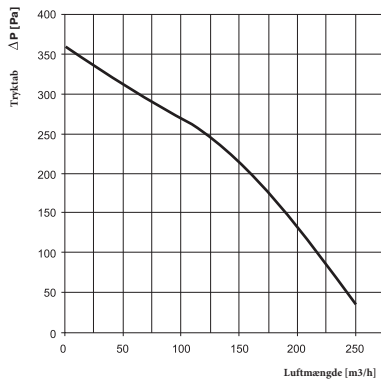

Der kan tilkobles en ekstern regulator, der gør trinløs regulering af kanalventilatoren muligt.

Ventilatoren kan monteres i enhver vinkel til væg eller loft med de medfølgende monteringsbeslag. Enheden drives af en ekstern terminalboks.

Type	DUKA nr.	DB nr.	VVS nr.
100 VK	169205	5250819	353801200
125 VK	172091	5265251	353801225
160 VK	390438	2056265	353801260

Frisk luft døgnet rundt

Kapacitet 100 VK

Kapacitet 125 VK

Kapacitet 160 VK

Navn	Trade mark	Duka Ventilation		
Model	Model	100 VK	125 VK	160VK
Strømtilslutning [50(60) Hz]	Voltage [50(60) Hz]	1 ~230 V	1 ~230 V	1 ~230 V
Max. effekt	Power	72 W	78 W	78 W
Ampere	Current	0,32 A	0,34 A	0,34 A
Max. volumenstrøm	Max. air capacity	250 m³/h	330 m³/h	455 m³/h
Omdrejningstal	RPM	2820 min ⁻¹	2820 min ⁻¹	2760 min ⁻¹
Lydniveau ved 3 m	Noise level at 3 m	46 dB(A)	46 dB(A)	46 dB(A)
Max. Temperatur område (grd/C.)	Max. transported air temperature [C°]	-25° til +55°	-25° til +55°	-25° til +55°
Godkendelse	Protection rating	IP X4	IP X4	IP X4
SEC klasse	SEC Class	C	C	B

Type	Dimensioner								Vægt
	øD	øD 1	B	B1	L	L1	L2	L3	
100 VK	98 mm	237 mm	253 mm	293 mm	202 mm	23 mm	22 mm	30 mm	3,16 kg
125 VK	123 mm	237 mm	253 mm	293 mm	202 mm	23 mm	22 mm	30 mm	3,16 kg
160 VK	158 mm	278 mm	294 mm	334 mm	200 mm	25 mm	23 mm	30 mm	3,44 kg