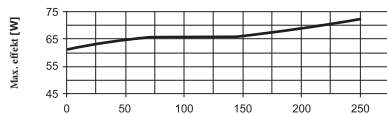

Type	DUKA nr.	DB nr.	VVS nr.
100 VK	169205	5250819	353801200
125 VK	172091	5265251	353801225
160 VK	390438	2056265	353801260

Frisk luft døgnet rundt

Kapacitet 100 VK

Kapacitet 125 VK

Kapacitet 160 VK

Navn	Trade mark	Duka Ventilation		
Model	Model	100 VK	125 VK	160VK
Strømtilslutning [50(60) Hz]	Voltage [50(60) Hz]	1 ~230 V	1 ~230 V	1 ~230 V
Max. effekt	Power	72 W	78 W	78 W
Ampere	Current	0,32 A	0,34 A	0,34 A
Max. volumenstrøm	Max. air capacity	250 m³/h	330 m³/h	455 m³/h
Omdrejningstal	RPM	2820 min ⁻¹	2820 min ⁻¹	2760 min ⁻¹
Lydniveau ved 3 m	Noise level at 3 m	46 dB(A)	46 dB(A)	46 dB(A)
Max. Temperatur område (grd/C.)	Max. transported air temperature [C°]	-25° til +55°	-25° til +55°	-25° til +55°
Godkendelse	Protection rating	IP X4	IP X4	IP X4
SEC klasse	SEC Class	C	C	B