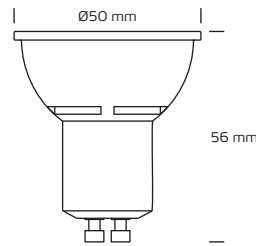

Lyskilde GU10 Long life 5W, Dim to Warm

Tekniske data

Spænding	220-240 VAC 50 Hz
Systemeffekt	5W
Lyskilde	COB LED
Farvetemperatur	1800-3000 Kelvin
Lysintensitet	350 Lumen
Farvegengivelse	CRI>90
Forventet levetid	40.000 timer
Dæmpbar	Ja, bagkant
Flicker free	Ja, i henhold til det nye Ecodesign / ErP direktiv
SVM <0,4	Ja
PstLM <1	Ja
SDCM	≤5
Spredningsvinkel	38°
Højde	56 mm
Udvendige mål	Ø50 mm
IP-klasse, front / bag	IP44 / IP20
Isolationsklasse	Klasse II
Materiale	Plast, metal
Miljø	Inden- og udendørs
Garanti	5 år
Godkendelser	CE