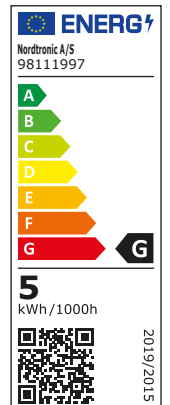

Lyskilde GU10 Long life 5W, Dim to Warm

Tekniske data

Spænding	220-240 VAC 50 Hz
Systemeffekt	5W
Lyskilde	COB LED
Farvetemperatur	1800-3000 Kelvin
Lysintensitet	350 Lumen
Farvegengivelse	CRI>90
Forventet levetid	40.000 timer
Dæmpbar	Ja, bagkant
Flicker free	Ja, i henhold til det nye Ecodesign / ErP direktiv
SVM <0,4	Ja
PstLM <1	Ja
SDCM	≤5
Spredningsvinkel	38°
Højde	56 mm
Udvendige mål	Ø50 mm
IP-klasse, front / bag	IP44 / IP20
Isolationsklasse	Klasse II
Materiale	Plast, metal
Miljø	Inden- og udendørs
Garanti	5 år
Godkendelser	CE

*Tegningen er ikke målfast

Produktinformation

- Læng levetid
- Flimmerfri i henhold til det nye Ecodesign / ErP direktiv
- Farvetemperaturen (Kelvin) skifter ved dæmpning
- Høj farvegengivelse (CRI)
- Højt lumen output
- Lavt minimumsniveau ved dæmpning*