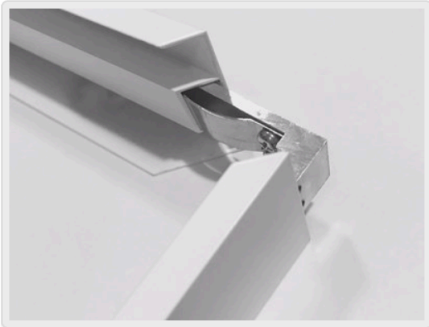

Certificeringer og godkendelser

CE, ROHS, CB, SAA, C-Tick

Modeloversigt

Varenr.	Watt	Mål (mm.)	Lysstyrke	Lysfarve *	Spænding	Driver-str.
64850	24W	295x595	2.640 lumen	4.000 kelvin	27-42V	600 mA
64851	24W	295x595	2.400 lumen	3.000 kelvin	27-42V	600 mA
64860	30W	295x595	3.300 lumen	4.000 kelvin	27-42V	750 mA
64861	30W	295x595	3.000 lumen	3.000 kelvin	27-42V	750 mA
64870	12W	295x295	1.320 lumen	4.000 kelvin	27-42V	300 mA
64871	12W	295x295	1.200 lumen	3.000 kelvin	27-42V	300 mA
64880	18W	295x295	1.980 lumen	4.000 kelvin	27-42V	420 mA
64881	18W	295x295	1.800 lumen	3.000 kelvin	27-42V	420 mA
64890	24W	295x295	2.640 lumen	4.000 kelvin	27-42V	600 mA
64891	24W	295x295	2.400 lumen	3.000 kelvin	27-42V	600 mA
64900	36W	595x595	3.960 lumen	4.000 kelvin	27-42V	850 mA
64901	36W	595x595	3.600 lumen	3.000 kelvin	27-42V	850 mA
64910	48W	595x595	5.280 lumen	4.000 kelvin	27-42V	1.200 mA
64911	48W	595x595	4.800 lumen	3.000 kelvin	27-42V	1.200 mA
64920	60W	595x595	6.600 lumen	4.000 kelvin	27-42V	1.500 mA
64921	60W	595x595	6.000 lumen	3.000 kelvin	27-42V	1.500 mA
64930	36W	295x1195	3.960 lumen	4.000 kelvin	27-42V	850 mA
64931	36W	295x1195	3.600 lumen	3.000 kelvin	27-42V	850 mA
64940	48W	295x1195	5.280 lumen	4.000 kelvin	27-42V	1.200 mA
64941	48W	295x1195	4.800 lumen	3.000 kelvin	27-42V	1.200 mA
64950	60W	295x1195	6.600 lumen	4.000 kelvin	27-42V	1.500 mA
64951	60W	295x1195	6.000 lumen	3.000 kelvin	27-42V	1.500 mA
64960	60W	595x1195	6.600 lumen	4.000 kelvin	27-42V	1.500 mA
64961	60W	595x1195	6.000 lumen	3.000 kelvin	27-42V	1.500 mA
64840	60W	295x1495	6.600 lumen	4.000 kelvin	27-42V	1.500 mA
64841	60W	295x1495	6.000 lumen	3.000 kelvin	27-42V	1.500 mA
64820	36W	599x599	3.960 lumen	4.000 kelvin	27-42V	850 mA
64821	36W	599x599	3.600 lumen	3.000 kelvin	27-42V	850 mA

* Fås også i 6.000 kelvin som bestillingsvare

Tilbehør

- Drivere enten tænd/sluk eller TRIAC/DALI/1-10V/PUSH dæmpbar
- Monteringsrammer (påbygning eller indbygning) – samles hurtigt via clips men stadig robust
- Clips-sæt for montering i lofter med skjult skinnesystem
- Wire-sæt for nedhængt montering

Opdateret: 04/11/2020