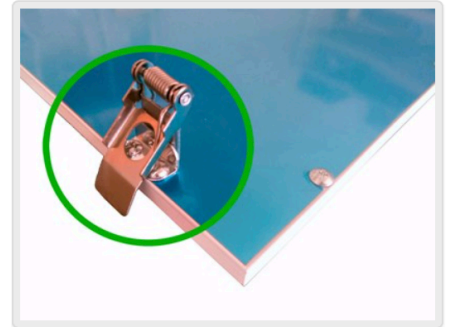

Certificeringer og godkendelser

CE, ROHS, CB, SAA, C-Tick

Modeloversigt

Varenr.	Watt	Mål (mm.)	Lysstyrke	Lysfarve *	Spænding	Driver-str.
64850	24W	295x595	2.640 lumen	4.000 kelvin	27-42V	600 mA
64851	24W	295x595	2.400 lumen	3.000 kelvin	27-42V	600 mA
64860	30W	295x595	3.300 lumen	4.000 kelvin	27-42V	750 mA
64861	30W	295x595	3.000 lumen	3.000 kelvin	27-42V	750 mA
64870	12W	295x295	1.320 lumen	4.000 kelvin	27-42V	300 mA
64871	12W	295x295	1.200 lumen	3.000 kelvin	27-42V	300 mA
64880	18W	295x295	1.980 lumen	4.000 kelvin	27-42V	420 mA
64881	18W	295x295	1.800 lumen	3.000 kelvin	27-42V	420 mA
64890	24W	295x295	2.640 lumen	4.000 kelvin	27-42V	600 mA
64891	24W	295x295	2.400 lumen	3.000 kelvin	27-42V	600 mA
64900	36W	595x595	3.960 lumen	4.000 kelvin	27-42V	850 mA
64901	36W	595x595	3.600 lumen	3.000 kelvin	27-42V	850 mA
64910	48W	595x595	5.280 lumen	4.000 kelvin	27-42V	1.200 mA
64911	48W	595x595	4.800 lumen	3.000 kelvin	27-42V	1.200 mA
64920	60W	595x595	6.600 lumen	4.000 kelvin	27-42V	1.500 mA
64921	60W	595x595	6.000 lumen	3.000 kelvin	27-42V	1.500 mA
64930	36W	295x1195	3.960 lumen	4.000 kelvin	27-42V	850 mA
64931	36W	295x1195	3.600 lumen	3.000 kelvin	27-42V	850 mA
64940	48W	295x1195	5.280 lumen	4.000 kelvin	27-42V	1.200 mA
64941	48W	295x1195	4.800 lumen	3.000 kelvin	27-42V	1.200 mA
64950	60W	295x1195	6.600 lumen	4.000 kelvin	27-42V	1.500 mA
64951	60W	295x1195	6.000 lumen	3.000 kelvin	27-42V	1.500 mA
64960	60W	595x1195	6.600 lumen	4.000 kelvin	27-42V	1.500 mA
64961	60W	595x1195	6.000 lumen	3.000 kelvin	27-42V	1.500 mA
64840	60W	295x1495	6.600 lumen	4.000 kelvin	27-42V	1.500 mA
64841	60W	295x1495	6.000 lumen	3.000 kelvin	27-42V	1.500 mA
64820	36W	599x599	3.960 lumen	4.000 kelvin	27-42V	850 mA
64821	36W	599x599	3.600 lumen	3.000 kelvin	27-42V	850 mA

* Fås også i 6.000 kelvin som bestillingsvare

Tilbehør

- Drivere enten tænd/sluk eller TRIAC/DALI/1-10V/PUSH dæmpbar
- Monteringsrammer (påbygning eller indbygning) – samles hurtigt via clips men stadig robust
- Clips-sæt for montering i lofter med skjult skinnesystem
- Wire-sæt for nedhængt montering

Opdateret: 04/11/2020