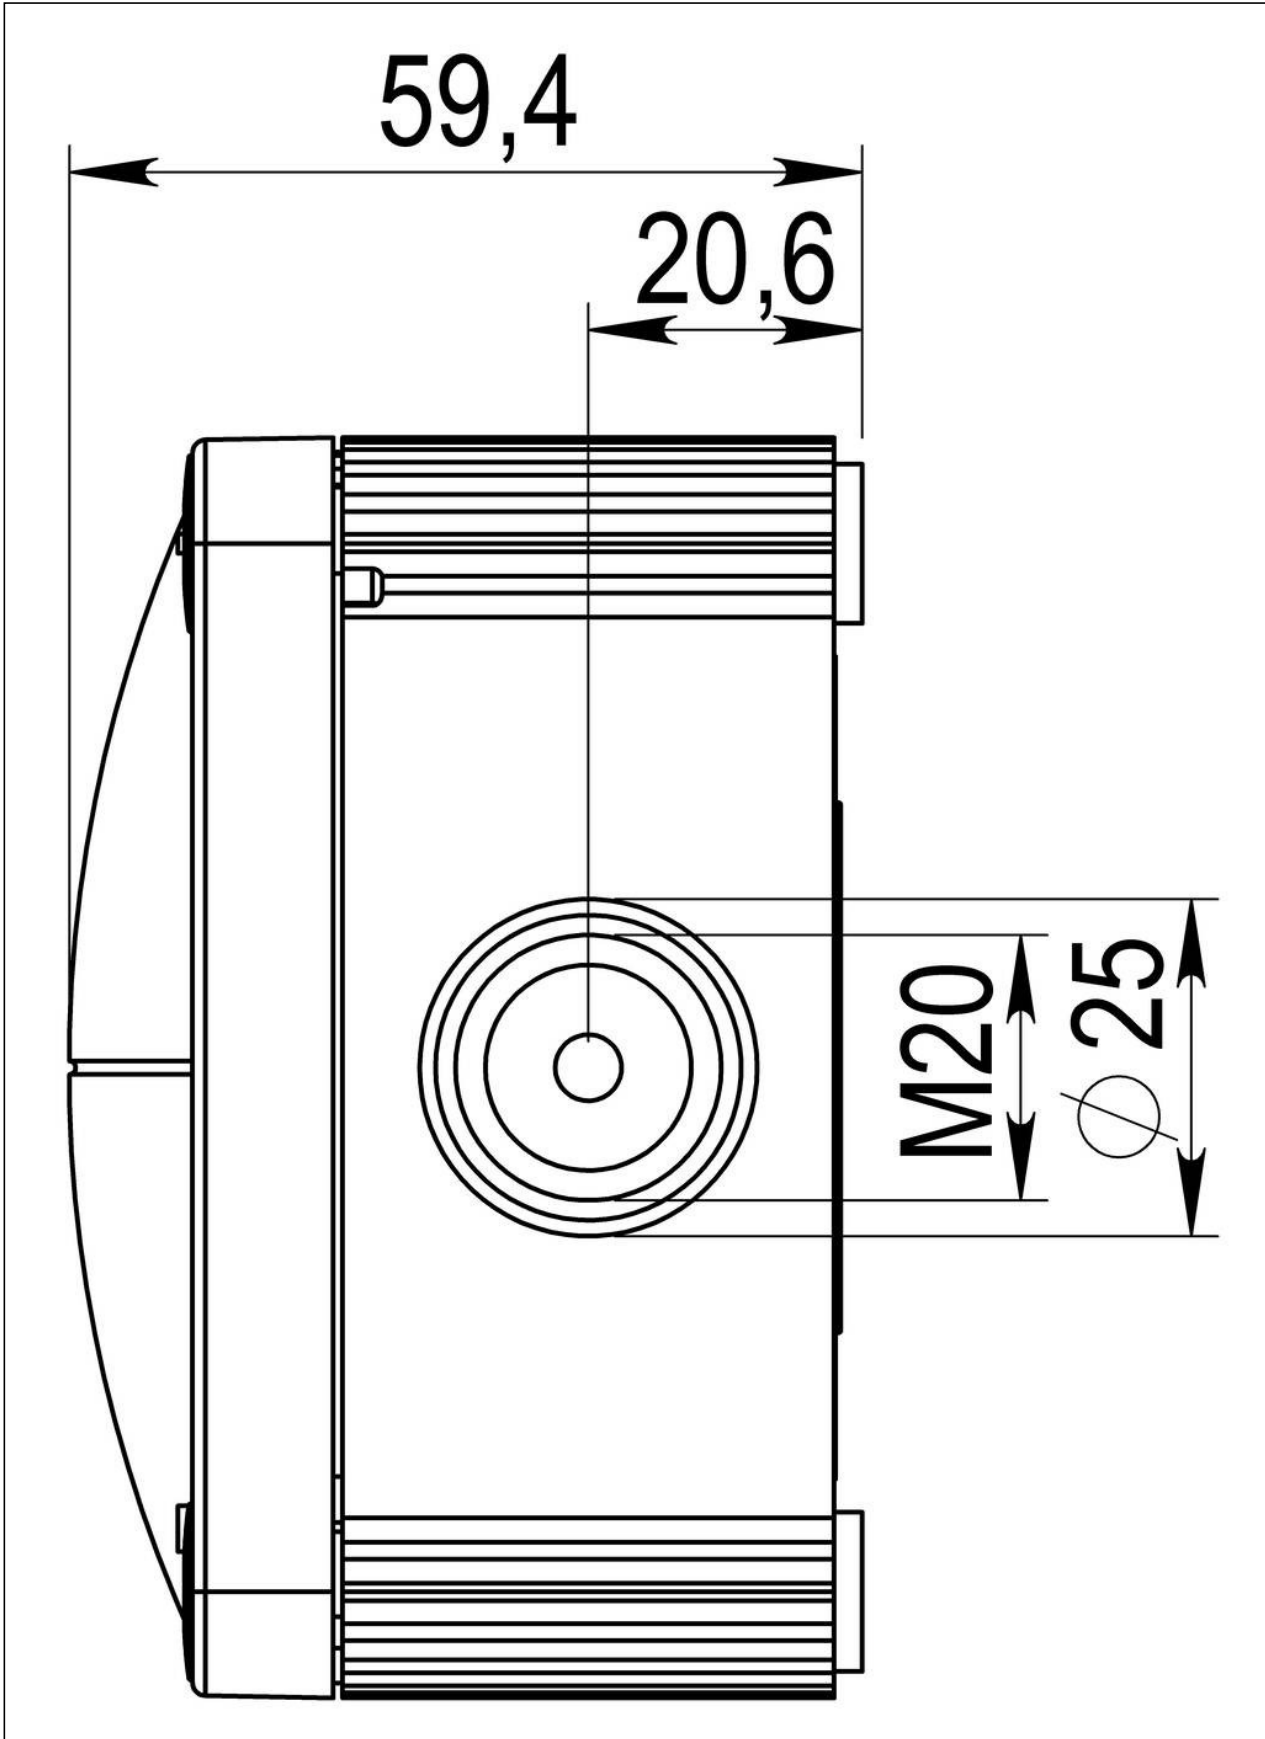

Your Contact:

WISKA Hoppmann GmbH

Kisdorfer Weg 28 · 24568 Kaltenkirchen · Germany

☎ +49-4191-508-0 · 📠 +49-4191-508-209

contact@wiska.de · www.wiska.com

Your Contact:

WISKA Hoppmann GmbH

Kisdorfer Weg 28 · 24568 Kaltenkirchen · Germany