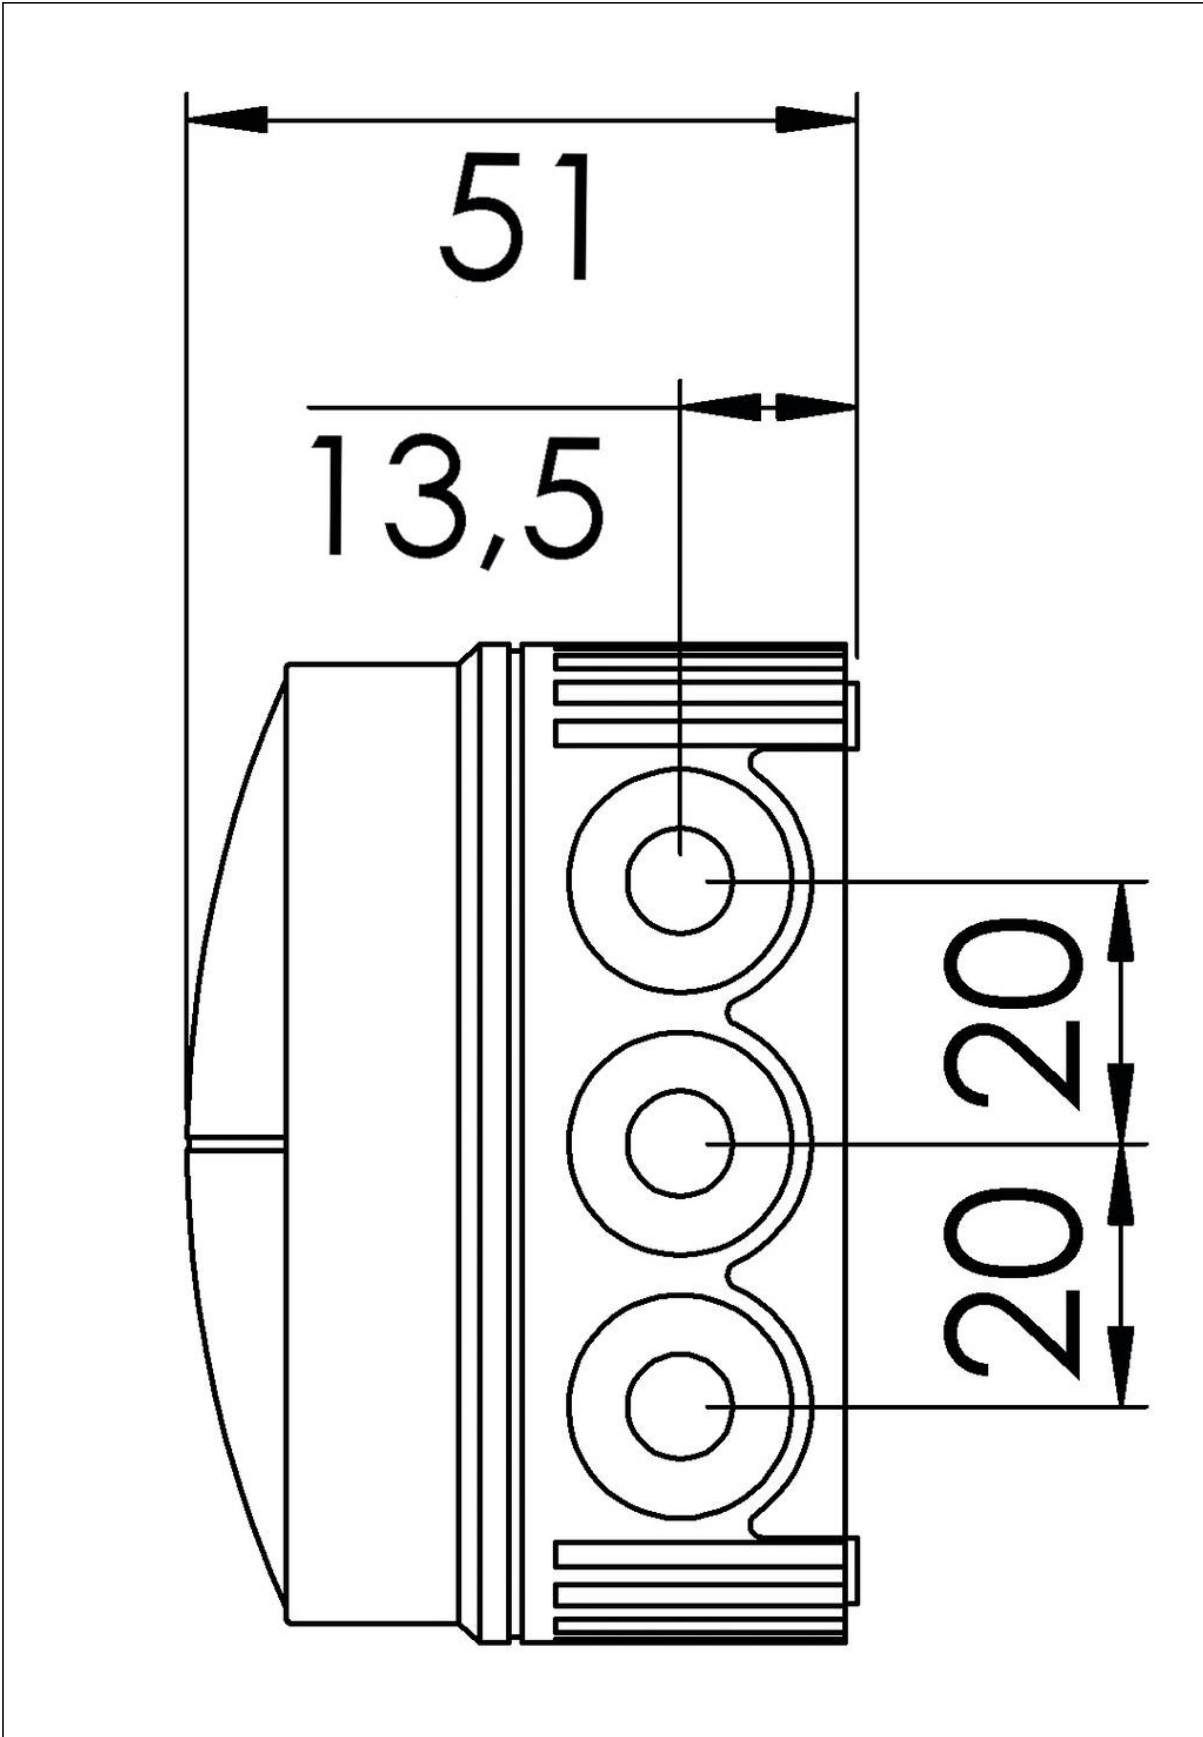

Your Contact:

WISKA Hoppmann GmbH

Kisdorfer Weg 28 · 24568 Kaltenkirchen · Germany

☎ +49-4191-508-0 · 📠 +49-4191-508-209

contact@wiska.de · www.wiska.com

Your Contact:
WISKA Hoppmann GmbH
Kisdorfer Weg 28 · 24568 Kaltenkirchen · Germany
☎ +49-4191-508-0 · 📠 +49-4191-508-209
contact@wiska.de · www.wiska.com