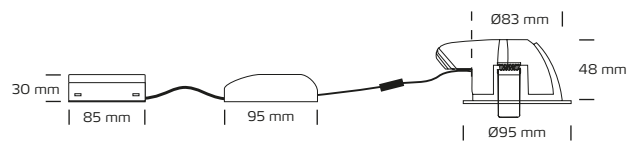

### Tekniske data

Spænding	220-240 VAC 50 Hz
Systemeffekt	12,7W
Lyskilde	Dim to Warm 11W LED, varenr. 31130017 <span style="float: right;">G</span>
Farvetemperatur	1800-3000 Kelvin
Lysintensitet	850 Lumen
Farvegengivelse	CRI>95
Forventet levetid	30.000 timer L70 B50
Dæmpbar	Ja, bagkant
Flicker free	Ja, i henhold til det nye Ecodesign / ErP direktiv
SVM <0,4	Ja
PstLM <1	Ja
SDCM	<3
Spredningsvinkel	38°
Udskæringsmål	Ø83 mm
Indbygningshøjde	48 mm
Udvendige mål	Ø95 mm
Dimensioner driver	L: 143 mm, B: 46 mm, H: 30 mm
Dimensioner tilslutningsboks	L: 85 mm, B: 55 mm, H: 30 mm
Kipvinkel	45°
Mulighed for videresløfning	Ja, 3G1,5
IP-klasse	IP44 (er beregnet til installation i område 1 og 2)
Isolationsklasse	Klasse II
Materiale	Plast, aluminium, glas
Miljø	Indendørs
Garanti	5 år
Godkendelser	CE

\*Tegningen er ikke målfast

### Produktinformation

- Godkendt til installation direkte i isolering og brændbart materiale
- Høj farvegengivelse (CRI)
- Højt lumen output
- Blændfri
- Flimmerfri i henhold til det nye Ecodesign / ErP direktiv
- Farvetemperaturen (Kelvin) skifter ved dæmpning
- 45° kipvinkel, perfekt til skrå lofter og belysning i garderobes, gange m.m.
- Montering med fjedre
- Leveres med aftagelig driver, hvilket gør det nemt at tilslutte lampehovedet igen f.eks. efter malerarbejde
- Hurtig og let montering
- Skrueløse klemmer i tilslutningsboksen
- Montering i lofttykkelse op til 26 mm