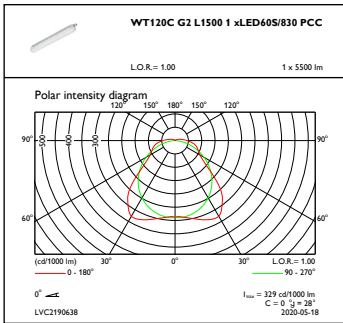

### Mekanik og armaturhus

Materiale for armaturhus	Polykarbonat
Reflektormateriale	Stål
Optikmateriale	Polykarbonat
Optikafskærmning/linsemateriale	Polykarbonat
Beslagmateriale	Rustfrit stål
Optikafskærmning/linsefinish	Matteret
Samlet længde	1515 mm
Samlet bredde	80 mm
Samlet højde	76 mm
Farve	grå
Mål (højde x bredde x dybde)	76 x 80 x 1515 mm (3 x 3.1 x 59.6 in)

## Fotometriske data

OFPC1\_WT120CG2L15001xLED60S830PCC

IFGU1\_WT120CG2L15001xLED60S830PCC