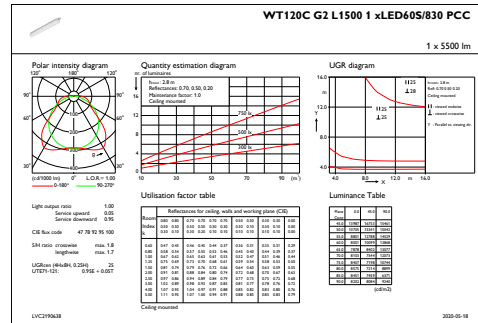

Fotometriske data

IFGU1_WT120CG2L15001xLED60S830PCC