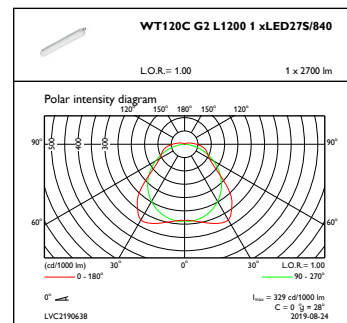

Dæmpbar	Nej
---------	-----

Mekanik og armaturhus

Materiale for armaturhus	Polykarbonat
Reflektormateriale	Stål
Optikmateriale	Polykarbonat
Optikafskærmning/linsemateriale	Polykarbonat
Forkoblingskassens materiale	Stål
Beslagmateriale	Rustfrit stål
Optikafskærmning/linsefinish	Matteret
Samlet længde	1215 mm
Samlet bredde	80 mm
Samlet højde	76 mm
Farve	grå
Mål (højde x bredde x dybde)	76 x 80 x 1215 mm (3 x 3.1 x 47.8 in)

Produktdata

Fuldstændig produktkode	871829184046600
Ordreproduktnavn	WT120C G2 LED275/840 PSU L1200
EAN/UPC – produkt	8718291840466
Ordrekode	84046600
SAP-tæller – antal pr. pakke	1
Tæller – antal pakker pr. kasse (udvendig emballage)	9
SAP-materiale	911401823580
Copy Net Weight (Piece)	1.400 kg

CoreLine Waterproof

Målskitse

WT120C G2 LED27S/840 PSU L1200

Fotometriske data

IFGU1_WT120CG2L12001xLED27S840

OFPC1_WT120CG2L12001xLED27S840