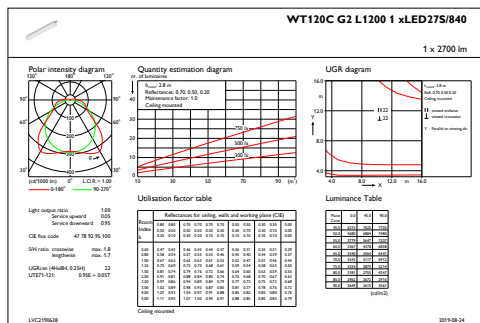

Produktdata

Fuldstændig produktkode	871829184046600
Ordreproduktnavn	WT120C G2 LED275/840 PSU L1200
EAN/UPC – produkt	8718291840466
Ordrekode	84046600
SAP-tæller – antal pr. pakke	1
Tæller – antal pakker pr. kasse (udvendig emballage)	9
SAP-materiale	911401823580
Copy Net Weight (Piece)	1.400 kg

CoreLine Waterproof

Målskitse

WT120C G2 LED27S/840 PSU L1200

Fotometriske data

IFGU1_WT120CG2L12001xLED27S840

OFPC1_WT120CG2L12001xLED27S840