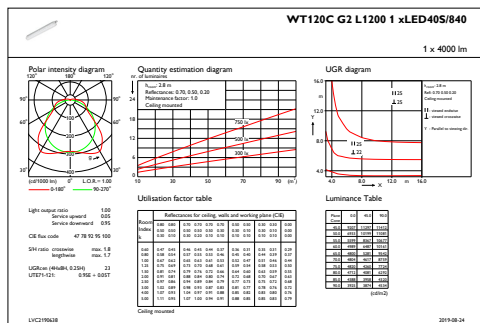

Fotometriske data

IFGU1_WT120CG2L12001xLED40S840