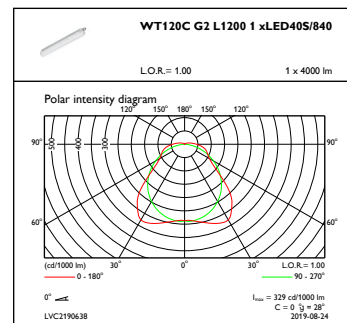

Dæmpbar	Nej
---------	-----

Mekanik og armaturhus

Materiale for armaturhus	Polykarbonat
Reflektormateriale	Stål
Optikmateriale	Polykarbonat
Optikafskærmning/linsemateriale	Polykarbonat
Forkoblingskassens materiale	Stål
Beslagmateriale	Rustfrit stål
Optikafskærmning/linsefinish	Matteret
Samlet længde	1215 mm
Samlet bredde	80 mm
Samlet højde	76 mm
Farve	grå
Mål (højde x bredde x dybde)	76 x 80 x 1215 mm (3 x 3.1 x 47.8 in)

CoreLine Waterproof

Målskitse

WT120C G2 LED40S/840 PSU L1200

Fotometriske data

IFGU1_WT120CG2L12001xLED40S840

OFPC1_WT120CG2L12001xLED40S840