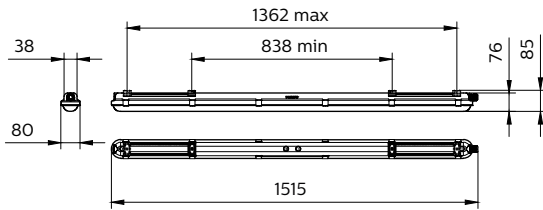

CoreLine Waterproof

Målskitse

WT120C G2 LED60S/840 PSU L1500