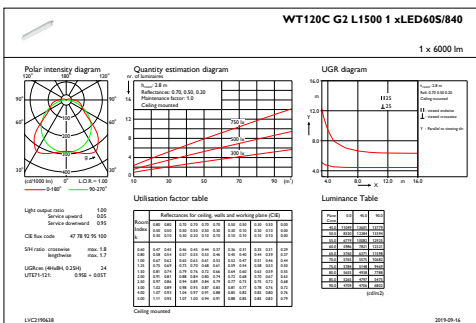

Fotometriske data

IFGU1_WT120CG2L15001xLED60S840