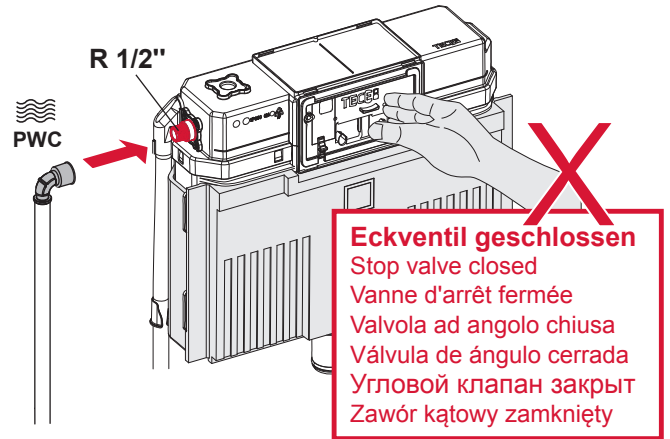

TECEprofil – WC 1120 mm

PR230 340 00 a