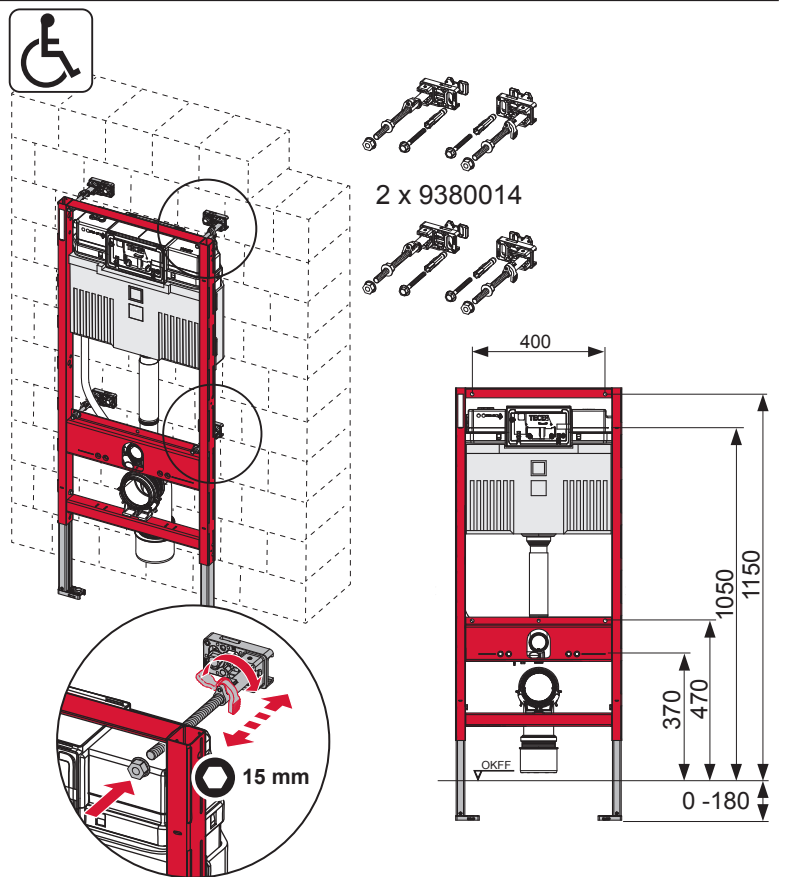

# TECEprofil – WC 1120 mm

# TECEprofil – WC 1120 mm

PR230 340 00 a