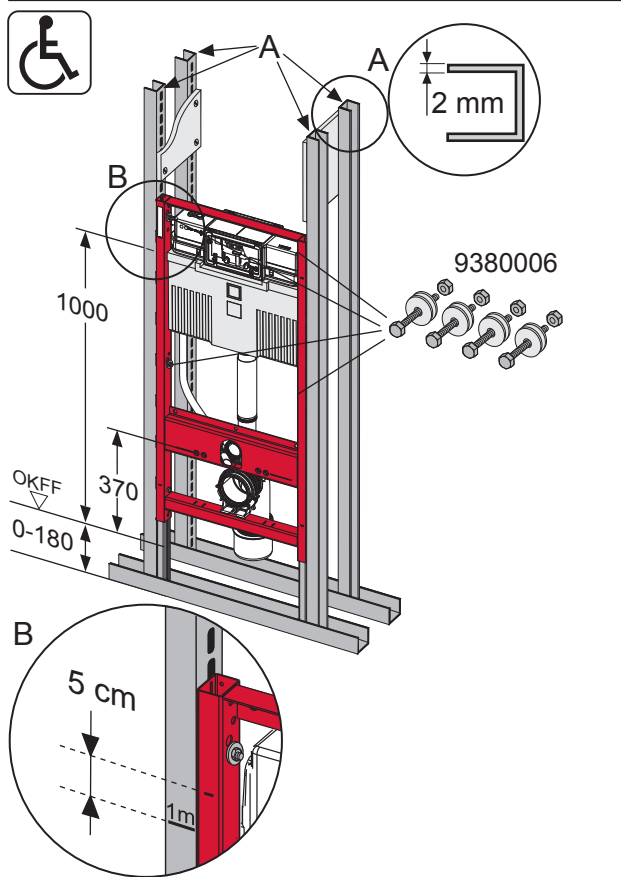

# TECEprofil – WC 1120 mm

# TECEprofil – WC 1120 mm

PR230 340 00 a