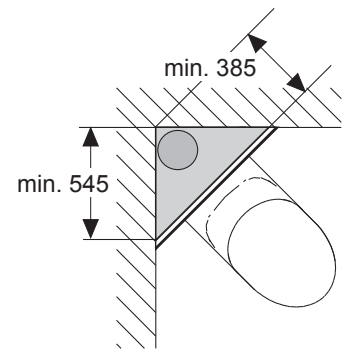

# TECEprofil – WC 1120 mm

# TECEprofil – WC 1120 mm

PR230 340 00 a