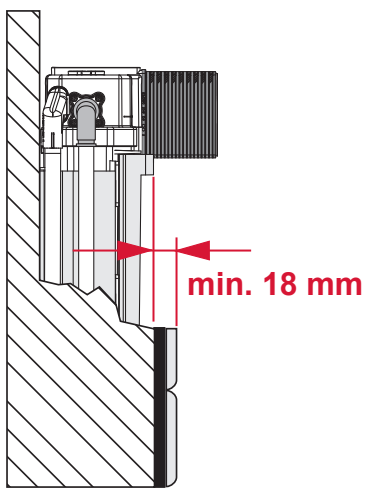

# TECEprofil – WC 1120 mm

# TECEprofil – WC 1120 mm

PR230 340 00 a