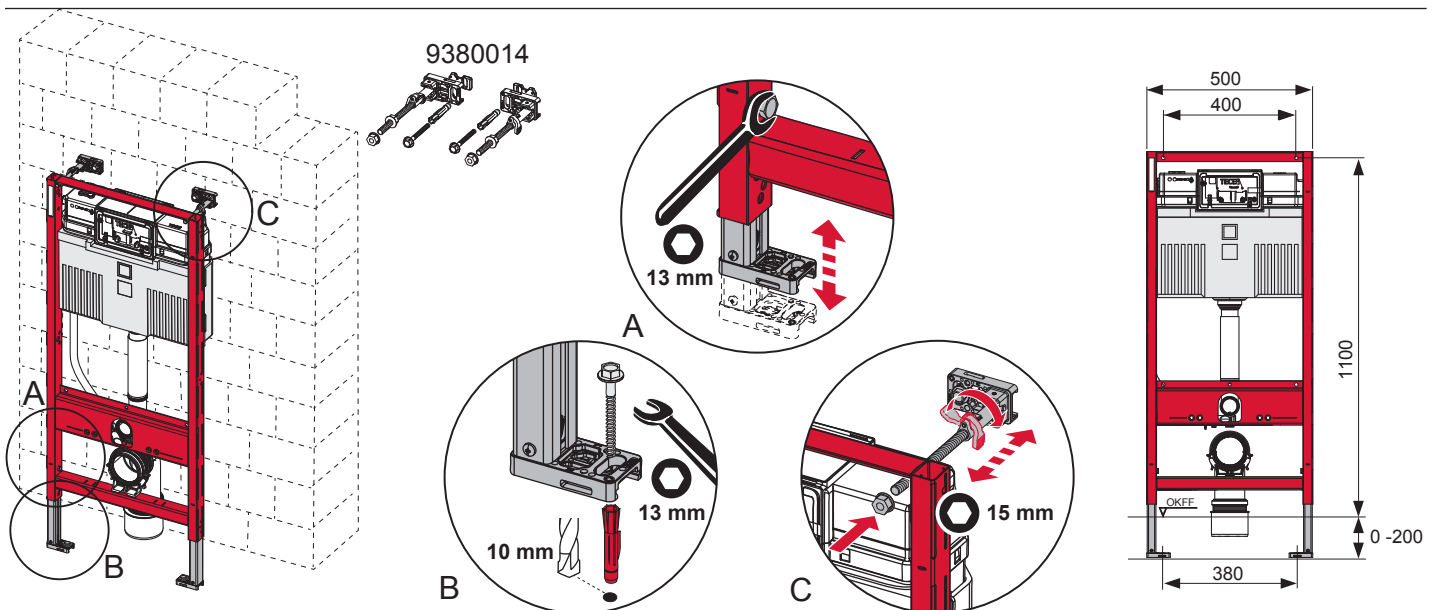

# TECEprofil – WC 1120 mm

# TECEprofil – WC 1120 mm

PR230 340 00 a