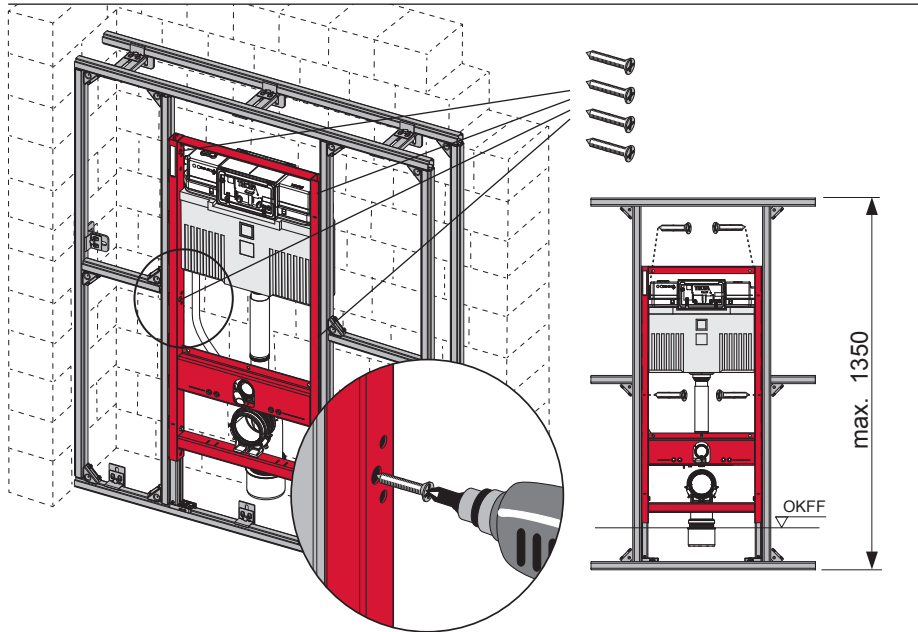

# TECEprofil – WC 1120 mm

# TECEprofil – WC 1120 mm

PR230 340 00 a