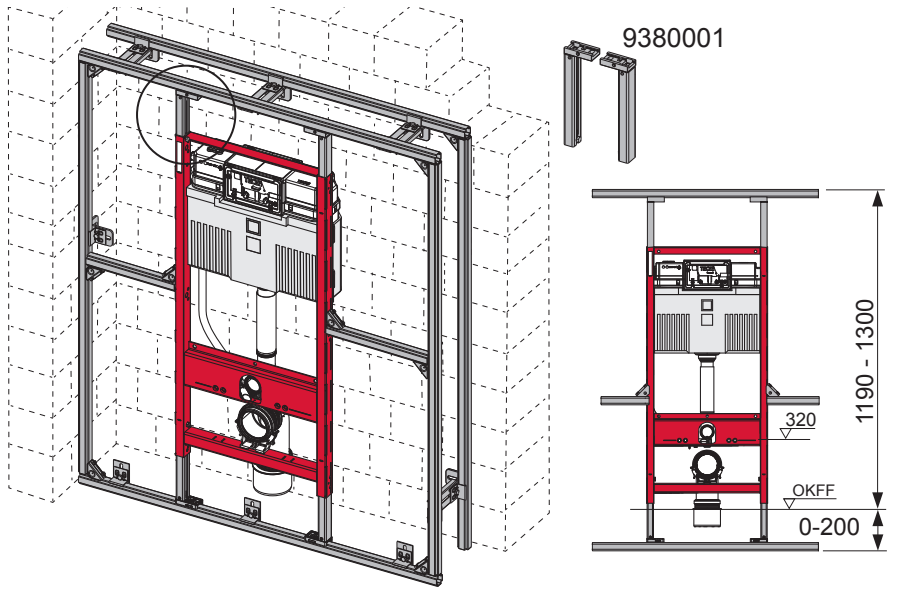

# TECEprofil – WC 1120 mm

# TECEprofil – WC 1120 mm

PR230 340 00 a