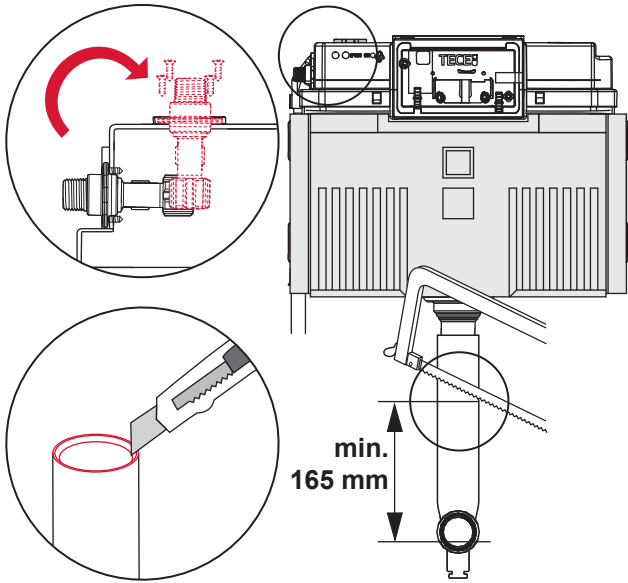

# TECEprofil – WC 1120 mm

# TECEprofil – WC 1120 mm

PR230 340 00 a