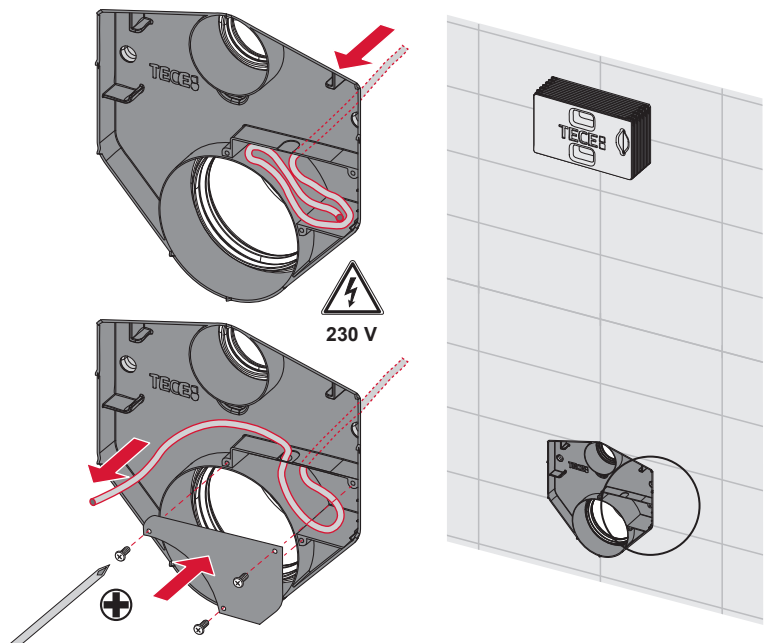

# TECEprofil – WC 1120 mm

# TECEprofil – WC 1120 mm

PR230 340 00 a