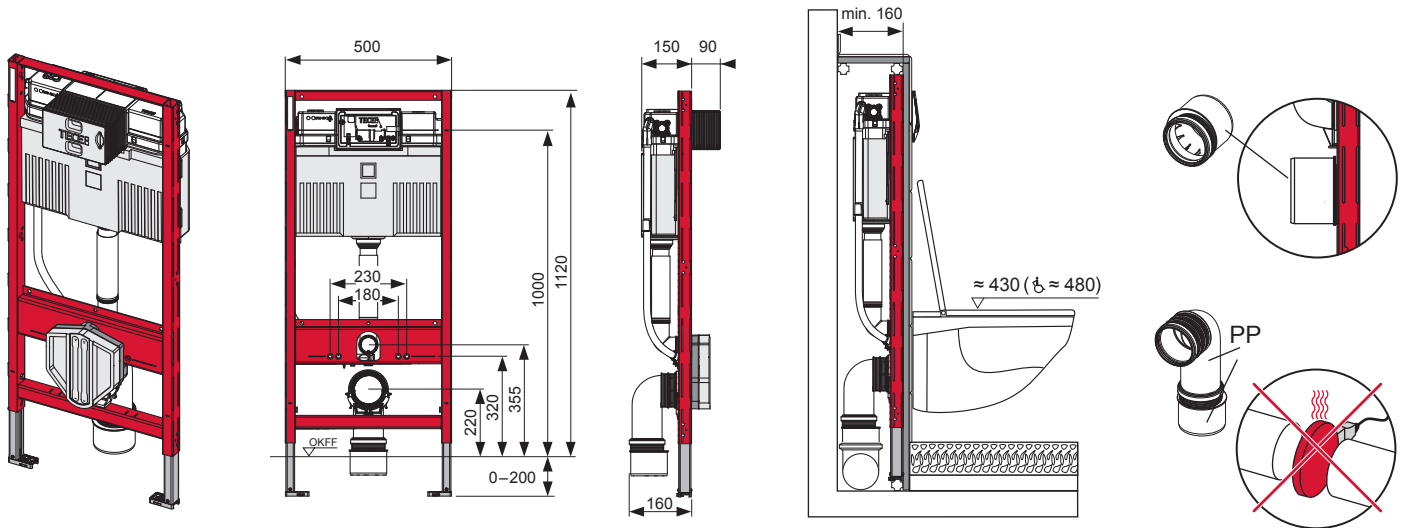

# TECEprofil – WC 1120 mm

# TECEprofil – WC 1120 mm

PR230 340 00 a