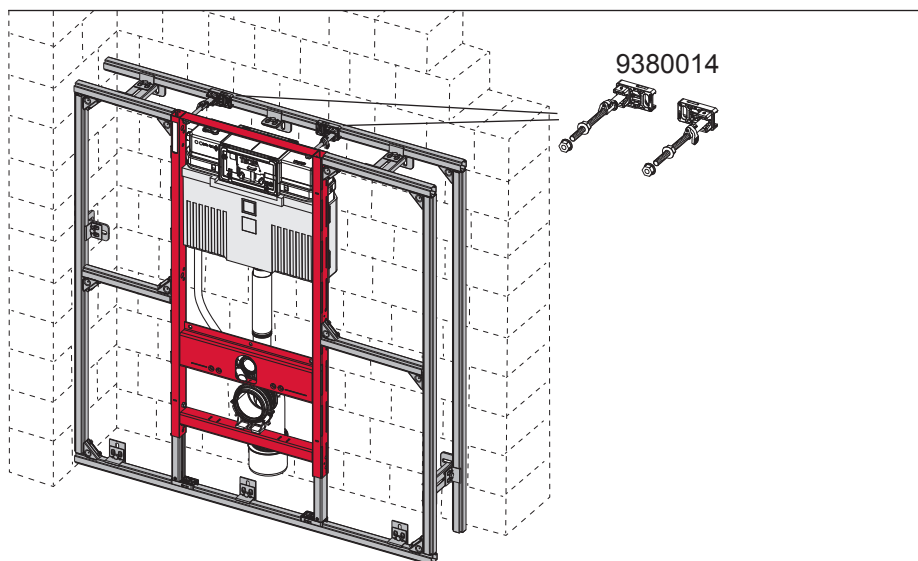

# TECEprofil – WC 1120 mm

# TECEprofil – WC 1120 mm

PR230 340 00 a