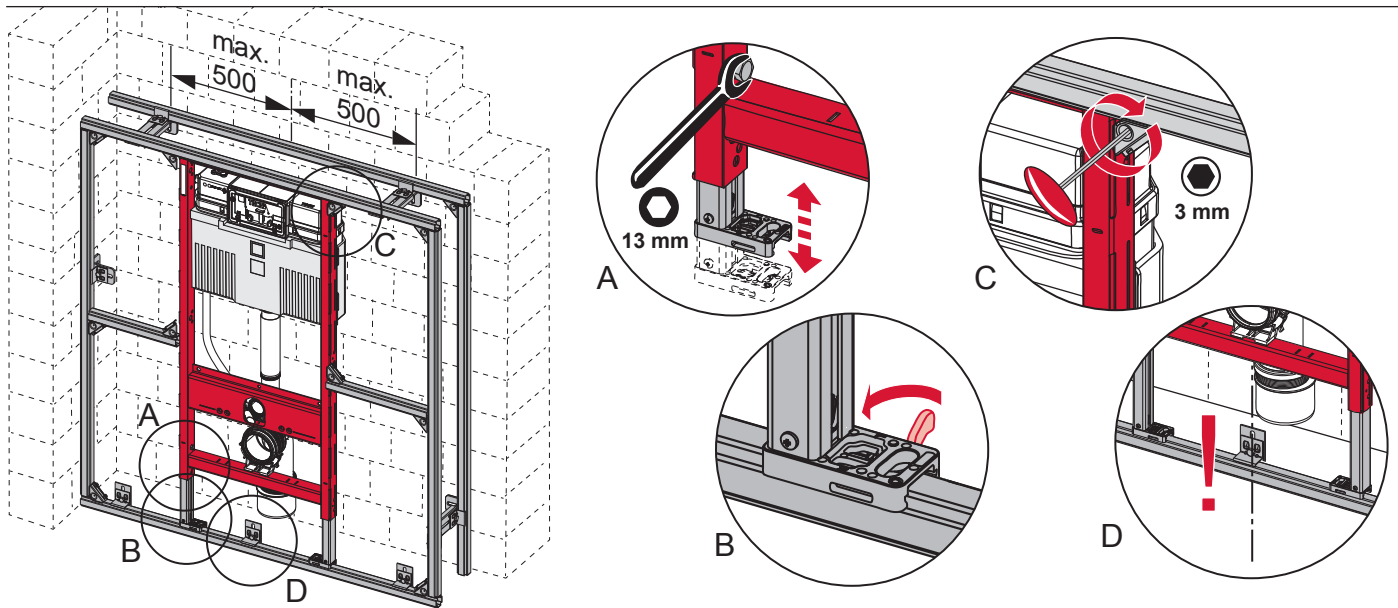

# TECEprofil – WC 1120 mm

# TECEprofil – WC 1120 mm

PR230 340 00 a