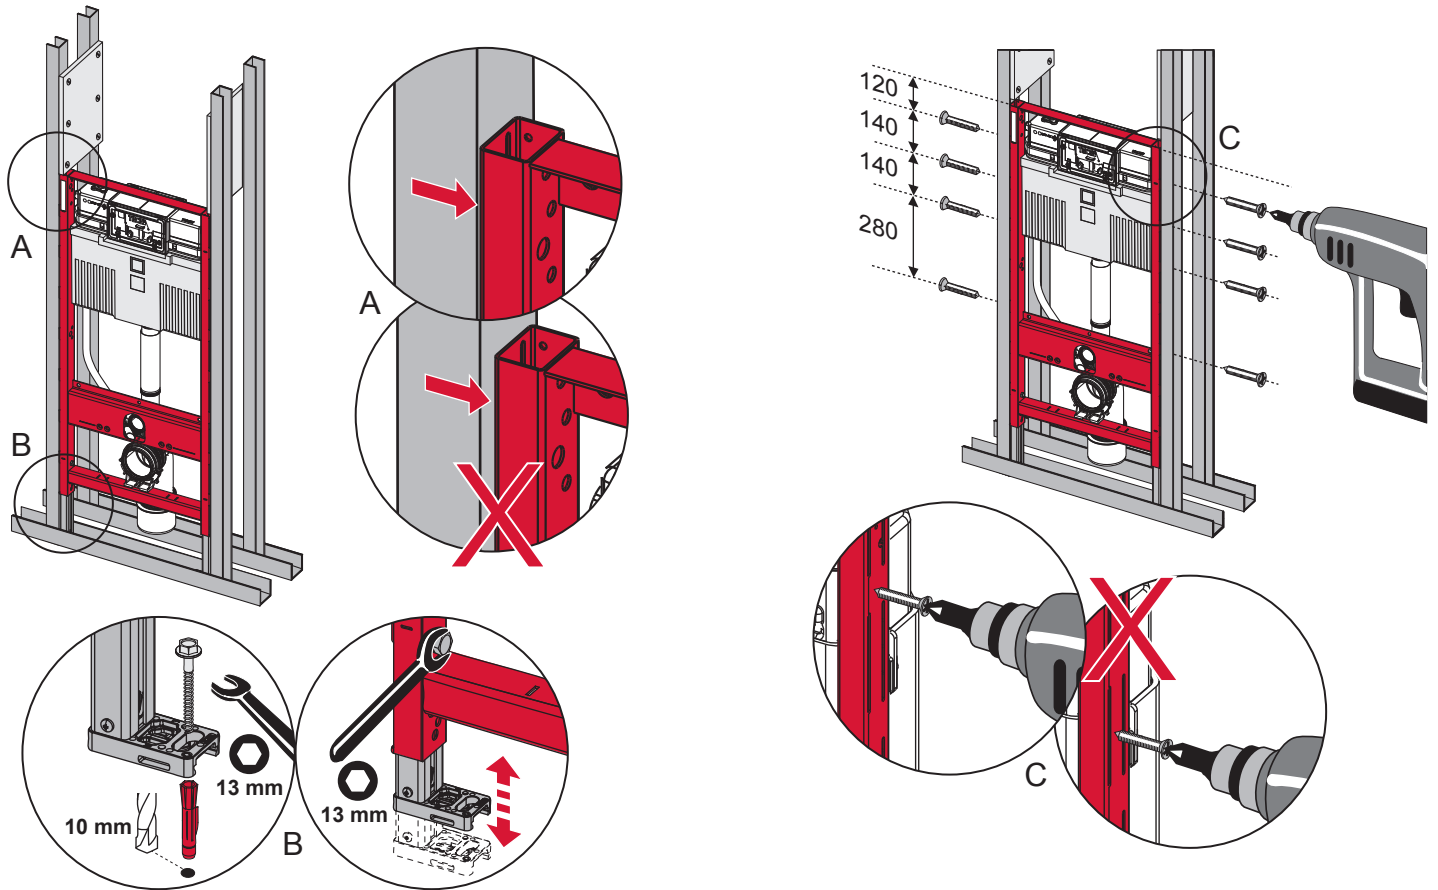

# TECEprofil – WC 1120 mm

# TECEprofil – WC 1120 mm

PR230 340 00 a