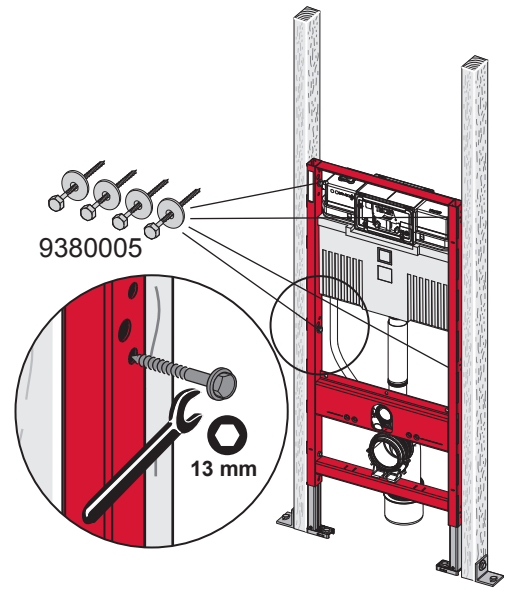

# TECEprofil – WC 1120 mm

# TECEprofil – WC 1120 mm

PR230 340 00 a