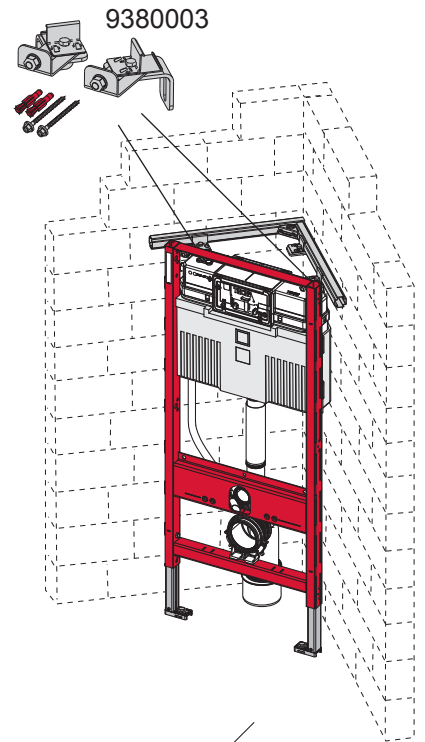

# TECEprofil – WC 1120 mm

# TECEprofil – WC 1120 mm

PR230 340 00 a