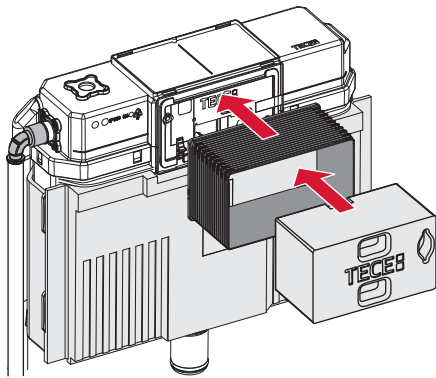

# TECEprofil – WC 1120 mm

# TECEprofil – WC 1120 mm

PR230 340 00 a