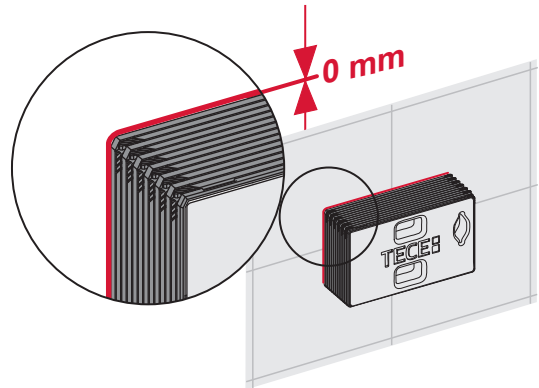

# TECEprofil – WC 1120 mm

# TECEprofil – WC 1120 mm

PR230 340 00 a