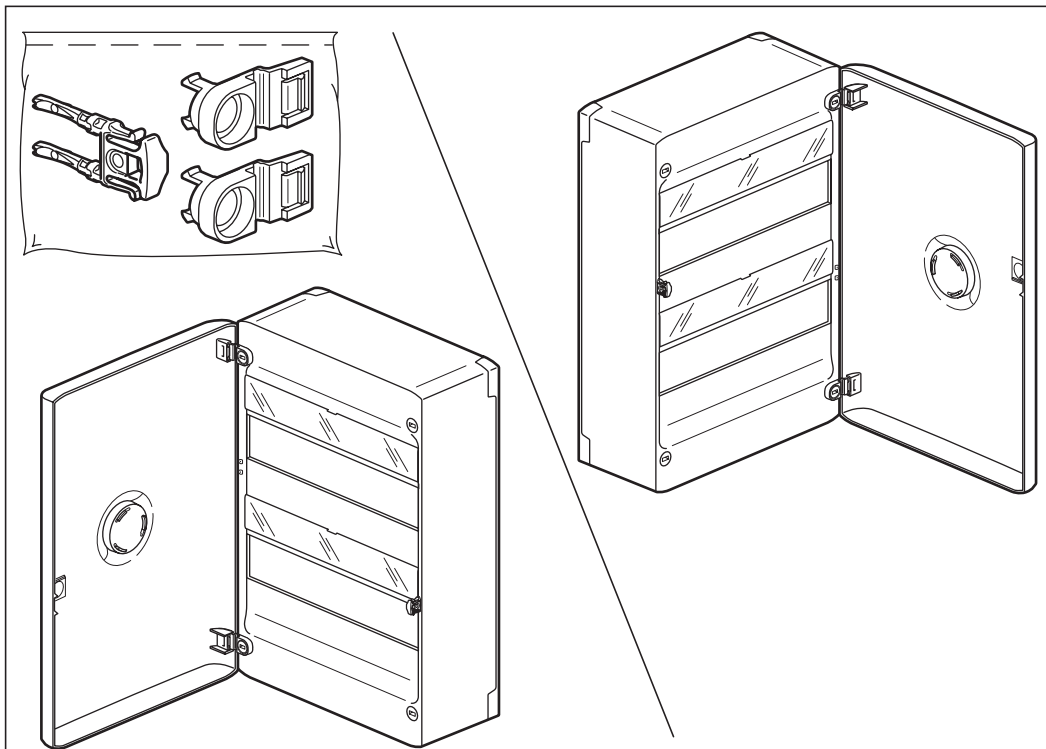

- Porte opaque / transparente
- Witte / Transparante deur
- White / Transparent door
- Tür, weiß / transparent
- Puerta blanca / transparente
- Porta bianca / trasparente

- Porta opaca / transparente
- Дверь белая / прозрачная
- Drzwiczki białe / transparentne
- Vit / Transparent dörr

• باب أبيض •

4 012 31/32/33/34/41/42/43/44

4 013 31/32/33/34/41/42/43/44 - 0 930 30/31/32/33

1