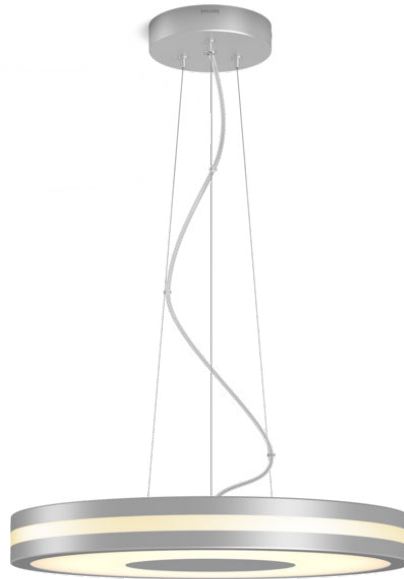

PHILIPS

Being pendel

Hue White Ambiance

Lysdæmperkontakt medfølger

Integreret LED

Aluminium

Intelligent styring med Hue Bridge*

8718696175279