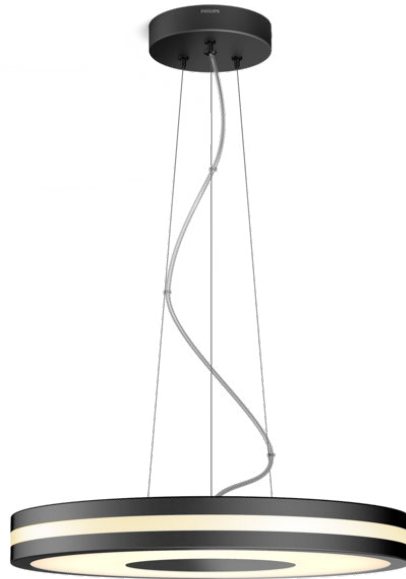

## Being pendel

Hue White Ambiance

Lysdæmperkontakt medfølger

Integreret LED

Sort

Intelligent styring med Hue Bridge\*

8718696175286