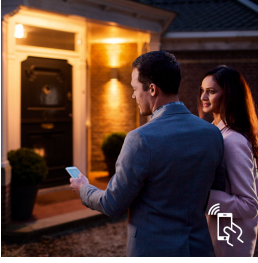

## Styr det på din måde

Slut Philips Hue pærer til en Bridge og gå på opdagelse blandt de uendelige muligheder. Betjen belysningen fra din smartphone eller tablet via Philips Hue appen eller monter kontakter i systemet for at aktivere belysningen. Indstil timere, beskeder, alarmer og meget mere for at få den fulde Philips Hue oplevelse. Philips Hue fungerer også med Amazon Alexa, Apple HomeKit og Google Home, så du kan styre lyset med stemmen.

### Smart styring, hjemme og udefra

Med Philips Hue iOS- og Android-apps kan du fjernstyre lyset, uanset hvor du befinder dig. Kontroller, om du har glemt at slukke for lyset, før du forlod

hjemmet, og tænd det, hvis du arbejder sent. Denne funktionalitet kræver forbindelse til Philips Hue Bridge.