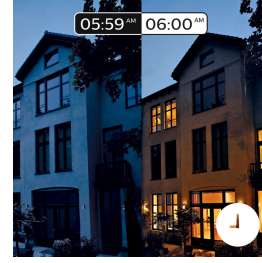

Timere gør det praktisk for dig

Philips Hue kan få det til at se ud, som om du er hjemme, når du ikke er, ved hjælp af planlægningsfunktionen i Philips Hue appen. Indstil lyskilderne til at tænde på et forudindstillet tidspunkt, så lyset er tændt, når du kommer hjem. Du kan endda indstille rummene til at tænde på forskellige tidspunkter. Og du kan naturligvis lade lyskilderne slukke gradvist om aftenen, så du aldrig skal være bekymret for, om du har ladet lyset være tændt. Denne funktionalitet kræver forbindelse til Philips Hue Bridge.

Specifikationer

Design og finish

- Farve: sort
- Materiale: metal/plast

Ekstra funktioner/tilbehør medfølger

- Kan dæmpes med Hue app og switch: Ja
- Midtpunkt: Nej

Diverse

- Specielt designet til: Hjemmekontor og arbejdsværelse
- Type: Pendel
- EyeComfort: Ja

Produktmål og -vægt

- Maksimum højde: 158 cm
- Minimum højde: 8,0 cm
- Længde: 48,2 cm
- Nettovægt: 3,610 kg
- Bredde: 48,2 cm

Service

- Garanti: 2 år

Tekniske specifikationer

- Lysstyrke ved 4000 K: 2.900 lm
- Levetid: 25.000 t
- Lyskilde svarende til traditionel pære på: 204 W
- Lyskildeteknologi: 24 V
- Lysfarve: 2200-6500 Hue White ambiance
- 230V: 50-60 Hz
- Lampen er dæmpbar: Ja
- LED: Ja
- Indbygget LED: Ja
- Antal pærer: 1
- Pære med wattforbrug inkluderet: 25W
- IP-kode: IP20
- Beskyttelsesklasse: I - jordet
- Lyskildens udskiftelighed: LED lyskilde, der skal udskiftes af en fagmand
- Forkoblingens udskiftelighed: Betjeningslementer, der skal udskiftes af en fagmand
- Lysudbytte ved 2700 K (out-of-the-box-indstilling): 2.750 lm