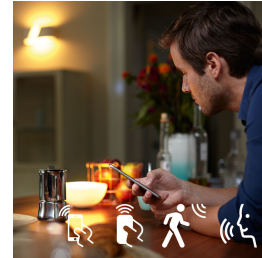

## Styr det på din måde

Slut Philips Hue pærer til en Bridge og gå på opdagelse blandt de uendelige muligheder. Betjen belysningen fra din smartphone eller tablet via Philips Hue appen eller monter kontakter i systemet for at aktivere belysningen. Indstil timere, beskeder, alarmer og meget mere for at få den fulde Philips Hue oplevelse. Philips Hue fungerer også med Amazon Alexa, Apple HomeKit og Google Home, så du kan styre lyset med stemmen.