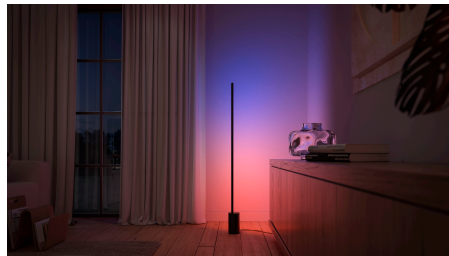

Enkel og intelligent belysning

Lad morgensolen vække dig, og bestem selv, hvornår det skal være. Med en sokkel i træ, et slankt design og strålende, farverigt lys sætter denne bordlampe både et statement og leverer indirekte belysning i dit soveværelse.

Skab den rette stemning med varmt til køligt hvidt lys

Disse pærer og lamper giver forskellige toner af varmt til køligt hvidt lys. Med komplet lysdæmpning fra stærk til dæmpet natlys kan du regulere belysningen til den perfekte tone og lysstyrke til dine daglige behov.

Dynamiske belysningsscener

Skru op for stemningen i de særlige øjeblikke med levende lys. Brug dynamiske scener til at skabe den perfekte stemning til enhver lejlighed.

Perfekte farvekombinationer

Få den perfekte blanding af flere forskellige farver på samme tid i én enkelt lampe. Farverne flyder naturligt sammen og giver en unik lyseffekt til underholdningen.

Vågn op til morgensolens farver

Lad din Philips Hue gradient lyskilde vække dig med morgensolens farver – også selvom solen ikke er stået op endnu – med en Vågn op-automatisering indstillet til Solopgang. Se, hvordan dit lys langsomt tændes og blander morgensolens blide farvenuancer, inden farverne bevæger sig langs din gradient lyskilde. Lyset efterligner en solopgang ved langsomt at blive skarpere og skifte farve, hvilket hjælper dig med at vågne mere naturligt.