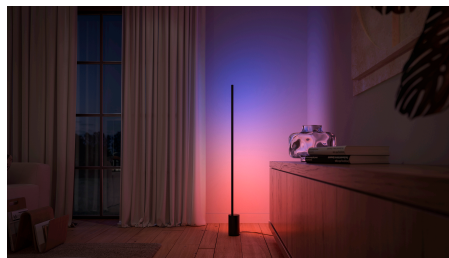

Enkel og intelligent belysning

Lad morgensolen vække dig, og bestem selv, hvornår det skal være. Med en sokkel i træ, et slankt design og strålende, farverigt lys sætter denne gulvlampe både et statement og leverer effektbelysning i dit soveværelse.

Vigtigste nyheder

Skab en personlig oplevelse med intelligent farvestrålende lys

Farvelæg dit hjem med over 16 millioner farver, der omgående skaber den rette stemning til enhver lejlighed. Ved at trykke på en knap kan du skabe en festlig stemning til en fest, gøre din dagligstue til en biograf, forbedre din indretning af hjemmet med forskellige farvenuancer og meget mere.

Dynamiske belysningsscener

Skru op for stemningen i de særlige øjeblikke med levende lys. Brug dynamiske scener til at skabe den perfekte stemning til enhver lejlighed.

Perfekte farvekombinationer

Få den perfekte blanding af flere forskellige farver på samme tid i én enkelt lampe. Farverne flyder naturligt sammen og giver en unik lyseffekt til underholdningen.

Vågn op til morgensolens farver

Lad din Philips Hue gradient lyskilde vække dig med morgensolens farver – også selvom solen ikke er stået op endnu – med en Vågn op-automatisering indstillet til Solopgang. Se, hvordan dit lys langsomt tændes og blander morgensolens blide farvenuancer, inden farverne bevæger sig langs din gradient lyskilde. Lyset efterligner en solopgang ved langsomt at blive skarpere og skifte farve, hvilket hjælper dig med at vågne mere naturligt.