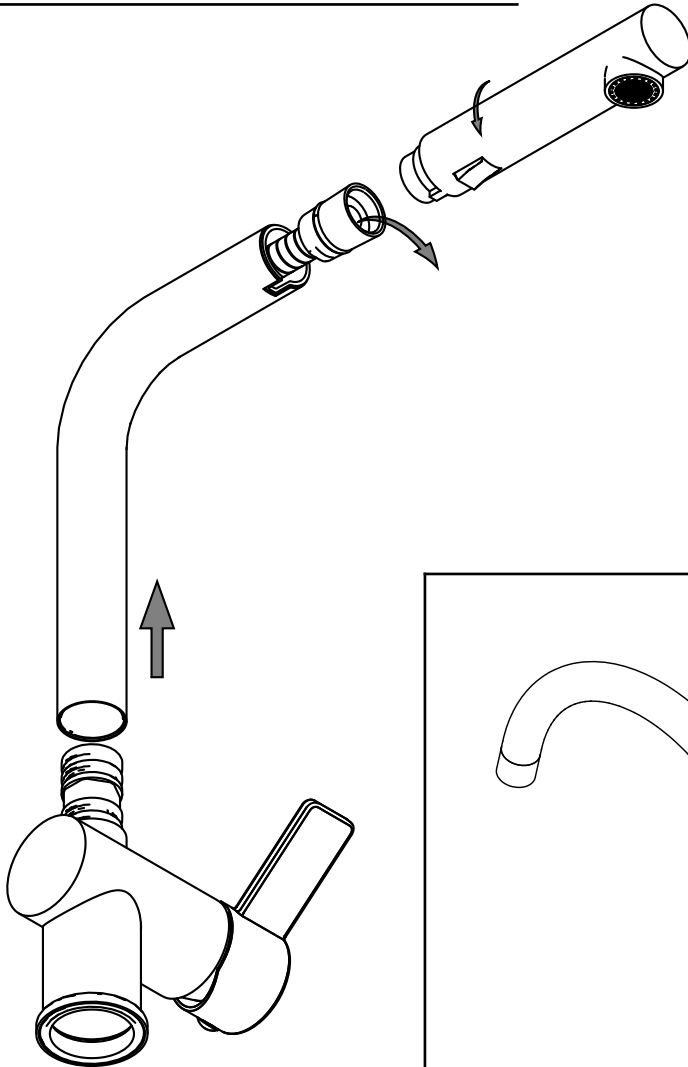

# a

**b**

Udskifning af slange og tud  
How to replace Flex Nylon and Hand Shower

285

**d**

180

**e**

Udskifning af tud  
How to replace Spout