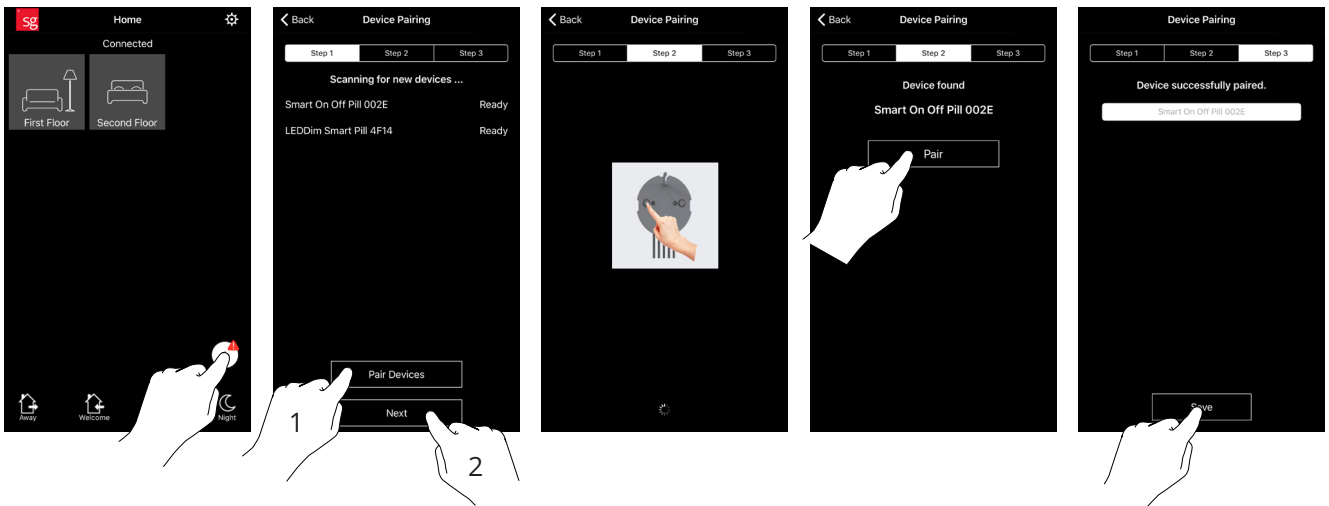

NO: Kan kun installeres og vedlikeholdes av en registrert installasjonsvirksomhet.
DK: Må kun installeres og vedlikeholdes af uddannet elektriker.
SE: Skall installeras och underhållas av behörig elektriker.
EN: Only to be installed and maintained by an authorized electrician.
FR: Doit être installé et maintenu par un électricien qualifié.
NL: Mag alleen geïnstalleerd en onderhouden worden door een bevoegde elektricien.
DE: Dieses Produkt darf nur durch autorisiertes Personal (z.B. Elektro-Installateur) angeschlossen, in Betrieb genommen und gewartet werden.
FI: Asentaa ja huoltaa saa vain valtuutettu sähköasentaja

NO: Skru av strømmen før montering.
DK: Sluk for strømmen inden montering.
SE: Stäng av strömmen innan montering.
EN: Turn off power before installing.
FR: Couper le courant avant l'installation.
NL: Stroom uitschakelen voor u het toestel installeert.
DE: Vor Installationsarbeiten den Strom abschalten.
FI: Sammuta virta ennen kytkemistä

Pairing