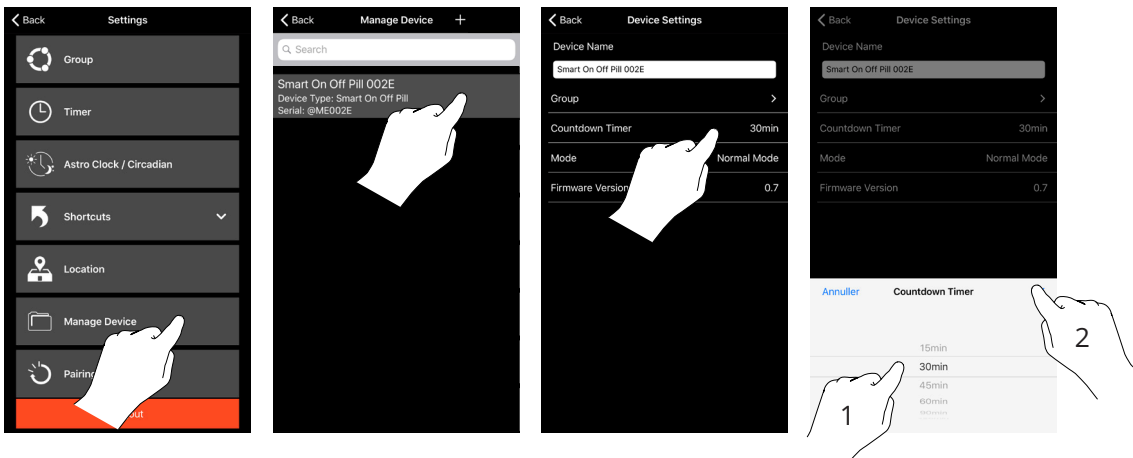

NO: Kan kun installeres og vedlikeholdes av en registrert installasjonsvirksomhet.
DK: Må kun installeres og vedlikeholdes af uddannet elektriker.
SE: Skall installeras och underhållas av behörig elektriker.
EN: Only to be installed and maintained by an authorized electrician.
FR: Doit être installé et maintenu par un électricien qualifié.
NL: Mag alleen geïnstalleerd en onderhouden worden door een bevoegde elektricien.
DE: Dieses Produkt darf nur durch autorisiertes Personal (z.B. Elektro-Installateur) angeschlossen, in Betrieb genommen und gewartet werden.
FI: Asentaa ja huoltaa saa vain valtuutettu sähköasentaja

NO: Skru av strømmen før montering.
DK: Sluk for strømmen inden montering.
SE: Stäng av strömmen innan montering.
EN: Turn off power before installing.
FR: Couper le courant avant l'installation.
NL: Stroom uitschakelen voor u het toestel installeert.
DE: Vor Installationsarbeiten den Strom abschalten.
FI: Sammuta virta ennen kytkemistä

Pairing

Countdown

Pulse Mode