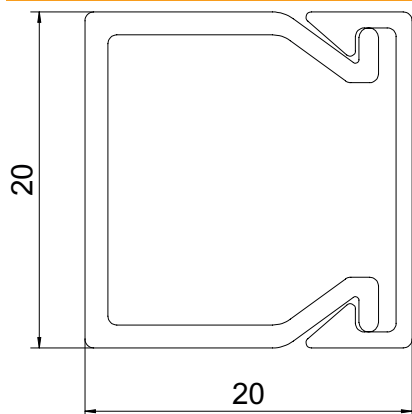

Teknisk datablad

Kabelkanal LE 20, kanalbredde 20

Art-nr 6130012

Kabelføringskanal LE til skjult kabelføring i det indvendige område.

Kanalunderdel med bundperforering til monteringen. Meget svært antændeligt og selvslukkende, når den indvirkende flamme fjernes. Udfør retringsændringer med fordelene, og luk kanalenderne med endestykkerne.

PVC PVC

Produkttekst standarder	Kontrolleret iht. DIN EN 50085-1 og DIN EN 50085-2-1.
Produkttekst leveringsomfang	Under- og overdel i sættet.

Stamdata

Varenr.	6130012
Type	LE 2020 DK
Betegnelse 1	Ledningskanal
Betegnelse 2	LE Set 20x20 fugawhite
Dimension	2000x20x20
Farve	fugahvid
Materiale	Polyvinylklorid
Materiale forkortelse	PVC
Mindste salgs-enhed	72 m
Vægt	13,40 kg/100 m

Teknisk data

Længde	2.000,00 mm
Bredde	20,00 mm
Højde	20,00 mm
Udførelse dæksler	løs
Fastgørelsesform	Bundperforering
Halogenfri	<input type="checkbox"/>
Kabelbøjle	<input type="checkbox"/>
Kanalkobling	<input type="checkbox"/>
Beskyttelsesfolie	<input type="checkbox"/>