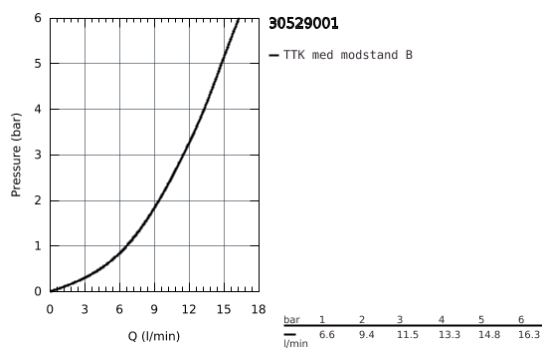

30 529 001 START EDGE KØKKENARMATUR

PRODUKTBESKRIVELSE

- Farve: Krom
- højt udløb
- Ethulsmontage
- GROHE Long-Life 28 mm keramisk patron
- GROHE Long-Life Shine-krombelægning
- isolerede indre vandveje - bly- og nikkelfri indeni vandhanen
- udløb med mousseur
- med svingtud
- svingradius 360°
- Fleksible tilslutningslanger 3/8"
- GROHE FastFixation Plus ultra hurtig og enkel installation - intet værktøj nødvendigt
- min. tryk 1,0 bar