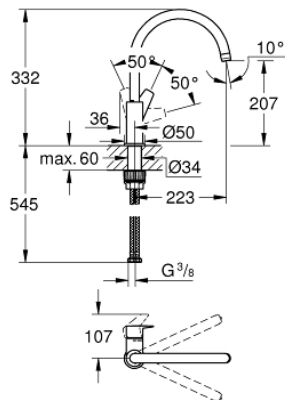

30 529 001 START EDGE KØKKENARMATUR

PRODUKTBESKRIVELSE

- Farve: Krom
- højt udløb
- Ethulsmontage
- GROHE Long-Life 28 mm keramisk patron
- GROHE Long-Life Shine-krombelægning
- isolerede indre vandveje - bly- og nikkelfri indeni vandhanen
- udløb med mousseur
- med svingtud
- svingradius 360°
- Fleksible tilslutningslanger 3/8"
- GROHE FastFixation Plus ultra hurtig og enkel installation - intet værktøj nødvendigt
- min. tryk 1,0 bar

30 529 001 START EDGE KØKKENARMATUR

RESERVEDELE

- 1: Patron (Bestillingsnummer 46963000)
- 2: Perlator (Bestillingsnummer 13967000)
- 3: Monteringssæt (Bestillingsnummer 48477000)
- 4: Monteringssæt (Bestillingsnummer 48384000)*