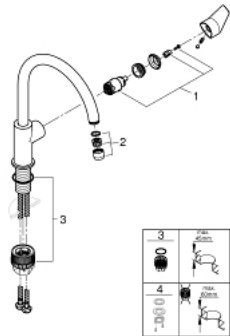

30 529 001 START EDGE KØKKENARMATUR

PRODUKTBESKRIVELSE

- Farve: Krom
- højt udløb
- Ethulsmontage
- GROHE Long-Life 28 mm keramisk patron
- GROHE Long-Life Shine-krombelægning
- isolerede indre vandveje - bly- og nikkelfri indeni vandhanen
- udløb med mousseur
- med svingtud
- svingradius 360°
- Fleksible tilslutningslanger 3/8"
- GROHE FastFixation Plus ultra hurtig og enkel installation - intet værktøj nødvendigt
- min. tryk 1,0 bar

30 529 001 START EDGE KØKKENARMATUR

RESERVEDELE

- 1: Patron (Bestillingsnummer 46963000)
- 2: Perlator (Bestillingsnummer 13967000)
- 3: Monteringssæt (Bestillingsnummer 48477000)
- 4: Monteringssæt (Bestillingsnummer 48384000)*