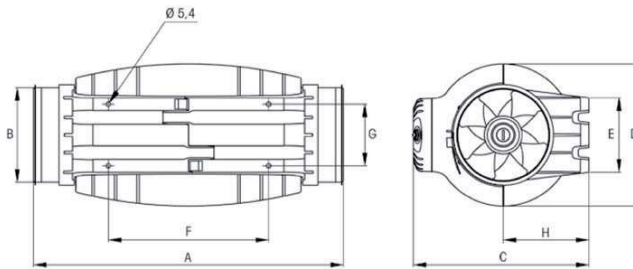

# DEN STILLE REVOLUTION

Løs spændebånd

Åben spændebånd på begge sider

Fjern ventilator enheden

Løft låget af koblingsboksen

Tilslut strøm

Monter ventilator enheden og stram spændebåndene

	A	B Ø	C	D Ø	E	F	G	H
TD-250/100	575	97	252	204	100	250	83	121
TD-350/125	462	123	252	204	100	250	83	121
TD-500/150-160*	484	147	274	221	116	250	96	134
TD-800/200	568	198	327	264	145	340	129	164